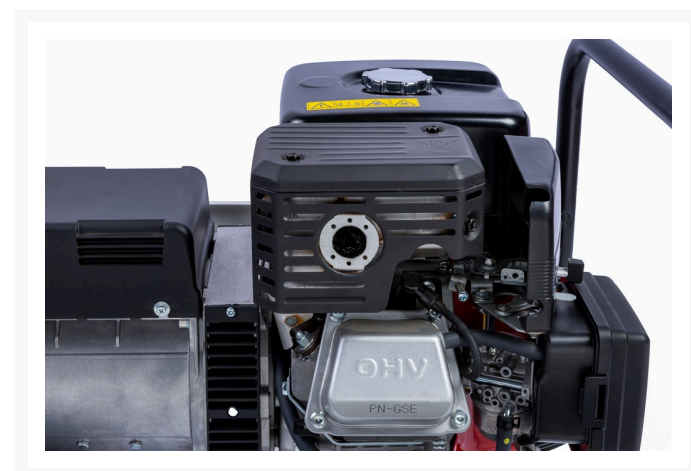

Agregat prądowórczy Fogo FM 6000R, rok 2022 pokazowy, gwarancja 6 miesięcy

		PRODUKT: FOGO Sp. z o.o. ul. Śmiełkowa 36 64-115 Śmiełkowska www.fogo.pl	  LWA 96dB
TYP / TYPE KOD / CODE DATA / DATE NR SER. / NR / SN		FM 6000 R 34444 2022 P 11595	
V	400		
kVA	5.0		
kW (cosφ=0.8)	4.0		
A	17.2		
V	230		
kVA	2.7		
kW (cosφ=1.0)	2.7		
A	11.7		
50 Hz	64 kg	IP23	
MADE IN POLAND			

Opis

Agregat prądowórczy Fogo FM6000R to solidne źródło energii trójfazowej (400 V) i jednofazowej (230 V), stworzone z myślą o wymagających użytkownikach. Dzięki zastosowaniu mocnego silnika Mitsubishi GB300PGV oraz sprawdzonych komponentów, urządzenie wyróżnia się trwałością, niezawodnością i wysoką efektywnością pracy.

Model FM6000R oferuje maksymalną moc trójfazową 5,5 kVA i znamionową 5,0 kVA, co pozwala na zasilanie narzędzi i maszyn budowlanych, rolniczych, a także sprzętu używanego w gospodarstwach domowych. Dodatkowo, jednofazowe gniazda umożliwiają podłączenie urządzeń o mocy do 3,0 kW (maksymalna) i 2,7 kW (znamionowa).

Urządzenie jest również praktyczne w codziennym użytkowaniu – zbiornik paliwa o pojemności 6 litrów umożliwia długą pracę bez konieczności częstego tankowania, a niewielka waga (63 kg) i kompaktowa konstrukcja ułatwiają transport oraz pracę w terenie.