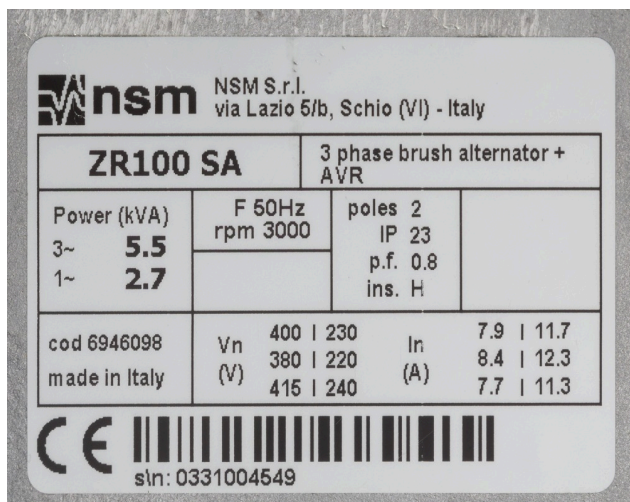

Agregat prądowórczy Fogo FM 6000R, rok 2022 pokazowy, gwarancja 6 miesięcy

		PRODUKT: FOGO Sp. z o.o. ul. Śmiełkowa 36 64-115 Śmiełkowska www.fogo.pl	  LWA 96dB
TYP / TYPE KOD / CODE DATA / DATE NR SER. / NR / SN		FM 6000 R 34444 2022 P 11595	
V	400		
kVA	5.0		
kW (cosφ=0.8)	4.0		
A	17.2		
V	230		
kVA	2.7		
kW (cosφ=1.0)	2.7		
A	11.7		
50 Hz	64 kg	IP23	
MADE IN POLAND			

Opis

Agregat prądowórczy Fogo FM6000R to solidne źródło energii trójfazowej (400 V) i jednofazowej (230 V), stworzone z myślą o wymagających użytkownikach. Dzięki zastosowaniu mocnego silnika Mitsubishi GB300PGV oraz sprawdzonych komponentów, urządzenie wyróżnia się trwałością, niezawodnością i wysoką efektywnością pracy.

Model FM6000R oferuje maksymalną moc trójfazową 5,5 kVA i znamionową 5,0 kVA, co pozwala na zasilanie narzędzi i maszyn budowlanych, rolniczych, a także sprzętu używanego w gospodarstwach domowych. Dodatkowo, jednofazowe gniazda umożliwiają podłączenie urządzeń o mocy do 3,0 kW (maksymalna) i 2,7 kW (znamionowa).