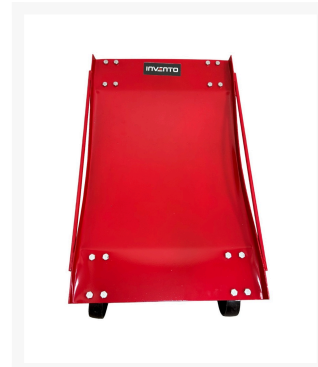

# Wózek manewrowy INVENTO pod koła serwisowe – udźwig 900 kg

Wózek transportowy **INVENTO** przeznaczony do łatwego i bezpiecznego transportu pojazdów.

## Opis

---

Wytrzymały wózek manewrowy **INVENTO** to **praktyczne i niezawodne rozwiązanie do bezpiecznego przemieszczania pojazdów na ograniczonej przestrzeni**. Dzięki **solidnej stalowej konstrukcji i dużej nośności do 900 kg**, doskonale sprawdzi się zarówno w profesjonalnych warsztatach, stacjach diagnostycznych, jak i w garażach prywatnych.

### Kluczowe cechy produktu:

**Duża nośność:** 900 kg - pozwala na bezpieczne przemieszczanie nawet ciężkich pojazdów,

**Obrotowe kółka 360°:** cztery skrętne rolki umożliwiają płynne manewrowanie w każdym kierunku,

**Kompaktowe wymiary:** 60,5 cm x 37 cm – pasuje pod większość standardowych kół pojazdów,

**Wytrzymała stalowa konstrukcja:** odporna na uszkodzenia mechaniczne i korozję,

**Łatwa obsługa:** montaż i użytkowanie bez konieczności używania narzędzi.