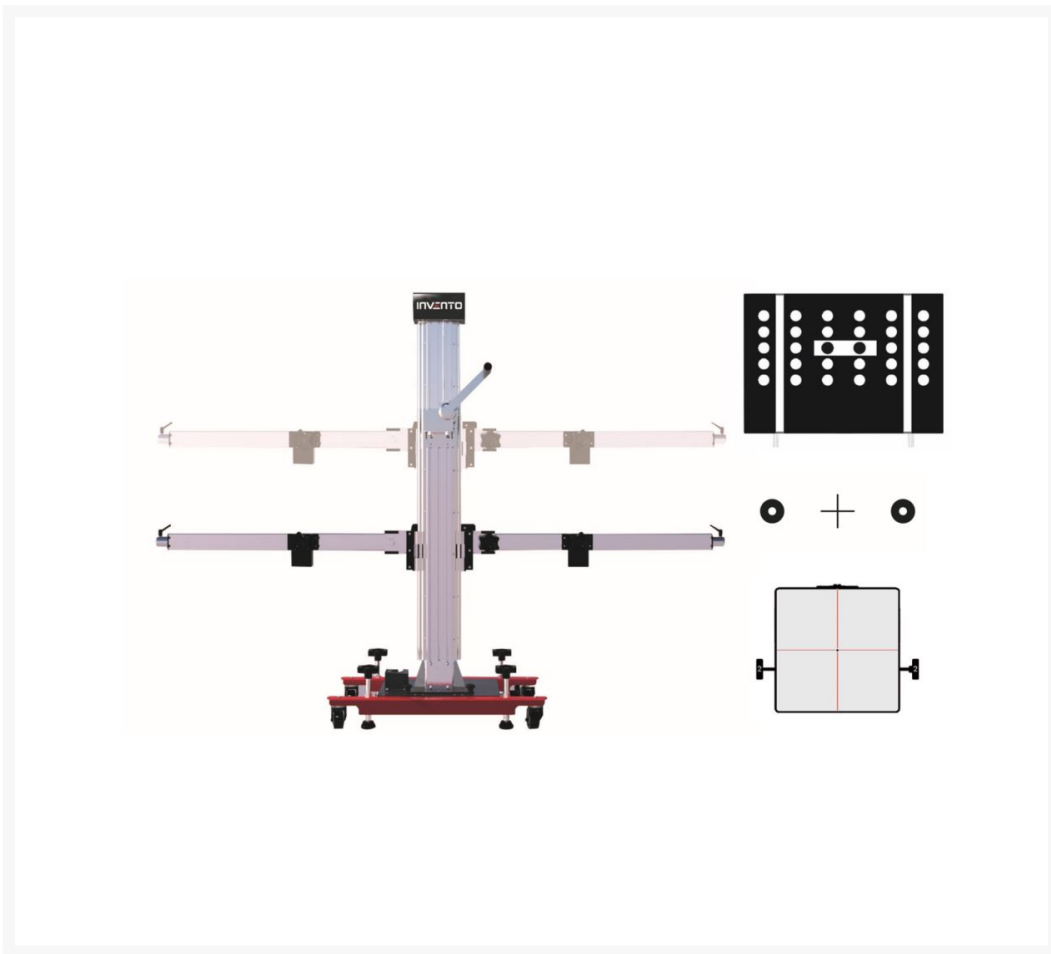

# ADAS INVENTO R300 VW Mercedes-Benz - Zestaw do Kalibracji kamer i radarów

**ADAS INVENTO R300 VW MB** - Kompletny zestaw do kalibracji zaawansowanych systemów wspomagających kierowcę gotowy do obsługi radarów, a w komplecie posiada również tablice kalibracyjne do kamer pojazdów z **grupy VAG** oraz pojazdy marki **Mercedes-Benz**.

## Opis

---

**ADAS INVENTO R300 VW MB** - Kompletny zestaw do kalibracji zaawansowanych systemów wspomagających kierowcę gotowy do obsługi radarów, a w komplecie posiada również tablice kalibracyjne do kamer pojazdów z **grupy VAG** oraz pojazdy marki **Mercedes-Benz**.

### Czym jest ADAS INVENTO R300?

ADAS INVENTO R300 to zaawansowany zestaw kalibracyjny, stworzony z myślą o precyzyjnej i skutecznej kalibracji systemów ADAS w różnych typach pojazdów.

ADAS INVENTO R300 jest przeznaczony dla profesjonalnych warsztatów samochodowych, punktów wymiany szyb czy diagnostów, którzy chcą oferować swoim klientom kompleksową obsługę systemów wspomagających kierowcę.