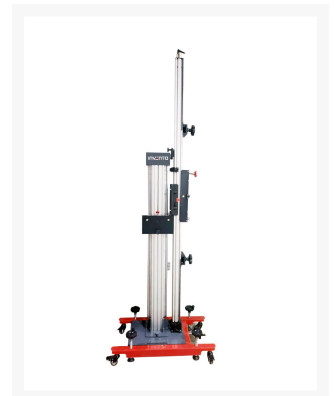

# ADAS INVENTO R300 VW Mercedes-Benz - Zestaw do Kalibracji kamer i radarów

**ADAS INVENTO R300 VW MB** - Kompletny zestaw do kalibracji zaawansowanych systemów wspomagających kierowcę gotowy do obsługi radarów, a w komplecie posiada również tablice kalibracyjne do kamer pojazdów z **grupy VAG** oraz pojazdy marki **Mercedes-Benz**.

## Opis

---

**ADAS INVENTO R300 VW MB** - Kompletny zestaw do kalibracji zaawansowanych systemów wspomagających kierowcę gotowy do obsługi radarów, a w komplecie posiada również tablice kalibracyjne do kamer pojazdów z **grupy VAG** oraz pojazdy marki **Mercedes-Benz**.