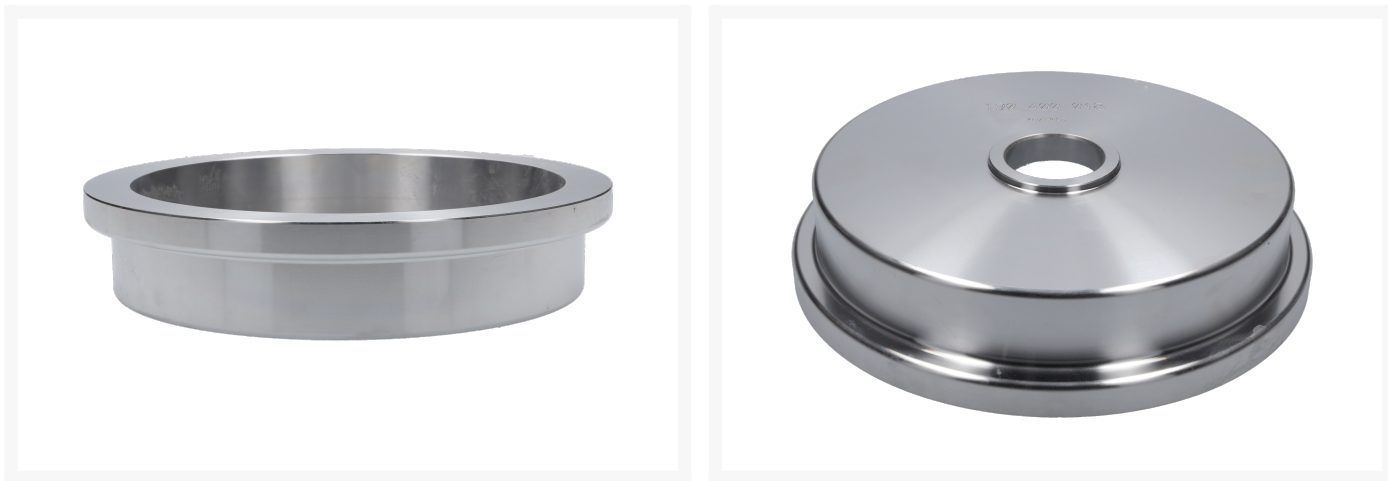

# Zestaw stożków 89-174 mm+ flansa do lek. sam. ciężarowych LLKW 40 mm INVENTO

Zestaw 2 stożków 89-174 mm + tarcza/ flansza do lek. sam. ciężarowych LLKW 40 mm INVENTO

## Opis

---

Zestaw 2 stożków 89-174 mm + tarcza/ flansza do lek. sam. ciężarowych LLKW 40 mm INVENTO

Kompletny zestaw INVENTO dedykowany lekkim samochodom ciężarowym:

- Stożek 89-124 mm;
- Stożek 124-174 mm;
- Tarcza dystansowa ALU;

Dopasowany do większości wyważarek o średnicy wałka 40 mm.

Najwyższa jakość, nie odbiegająca od europejskich producentów.

W zestawie korzystniej!

## Dodatkowe informacje

---

Indeks	INVBSET1
EAN	5906288302513
Dane techniczne	<p>STOŻEK Wymiary: 124-174 mm; Średnica wałka: 40 mm Materiał: stal Marka: INVENTO</p> <p>STOŻEK Stożek o zakresie: 89-140 mm Wałek: 40mm</p> <p>TARCZA Wałek: 40 mm Marka: INVENTO Materiał: stal</p>
Gwarancja	Gwarancja: 12 miesięcy