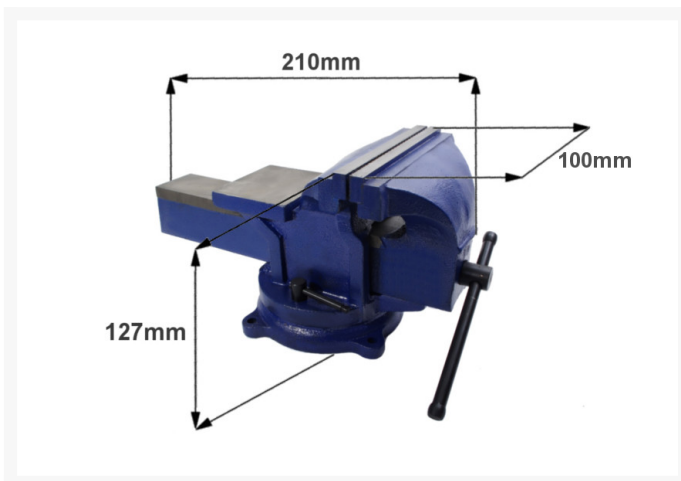

# Imadło obrotowe 100 mm

Imadło ślusarskie obrotowe z kowadłem 100mm

## Opis

---

Imadło ślusarskie obrotowe z kowadłem 100mm.

- Konstrukcja wykonana z materiałów najwyższej jakości.
- Szczęki stalowe z antypoślizgowymi nacięciami krzyżkowymi zapewniają pewne trzymanie.
- Solidna i wytrzymała budowa gwarantuje niezawodność w użytkowaniu.
- Możliwość obrotu imadła o pełne 360 stopni.
- Możliwość bezpiecznego przymocowania do blatu dzięki odpowiednio rozstawionym otworom mocującym.

## Dodatkowe informacje

---

Indeks	KD1101
EAN	5906288302339
Dane techniczne	<ul style="list-style-type: none"><li>• rozmiar szczęk <b>100 mm</b></li><li>• rozwarcie max. <b>90 mm</b></li><li>• wysokość imadła <b>127 mm</b></li><li>• długość imadła: <b>210 mm</b></li><li>• rozstaw otworów mocujących <b>93x93</b></li><li>• Materiał: stop stalowo żeliwny</li><li>• Waga: 5,5 kg</li><li>• Obrotowa podstawa: <b>360 stopni</b></li></ul>
Gwarancja	Gwarancja: 12 miesięcy