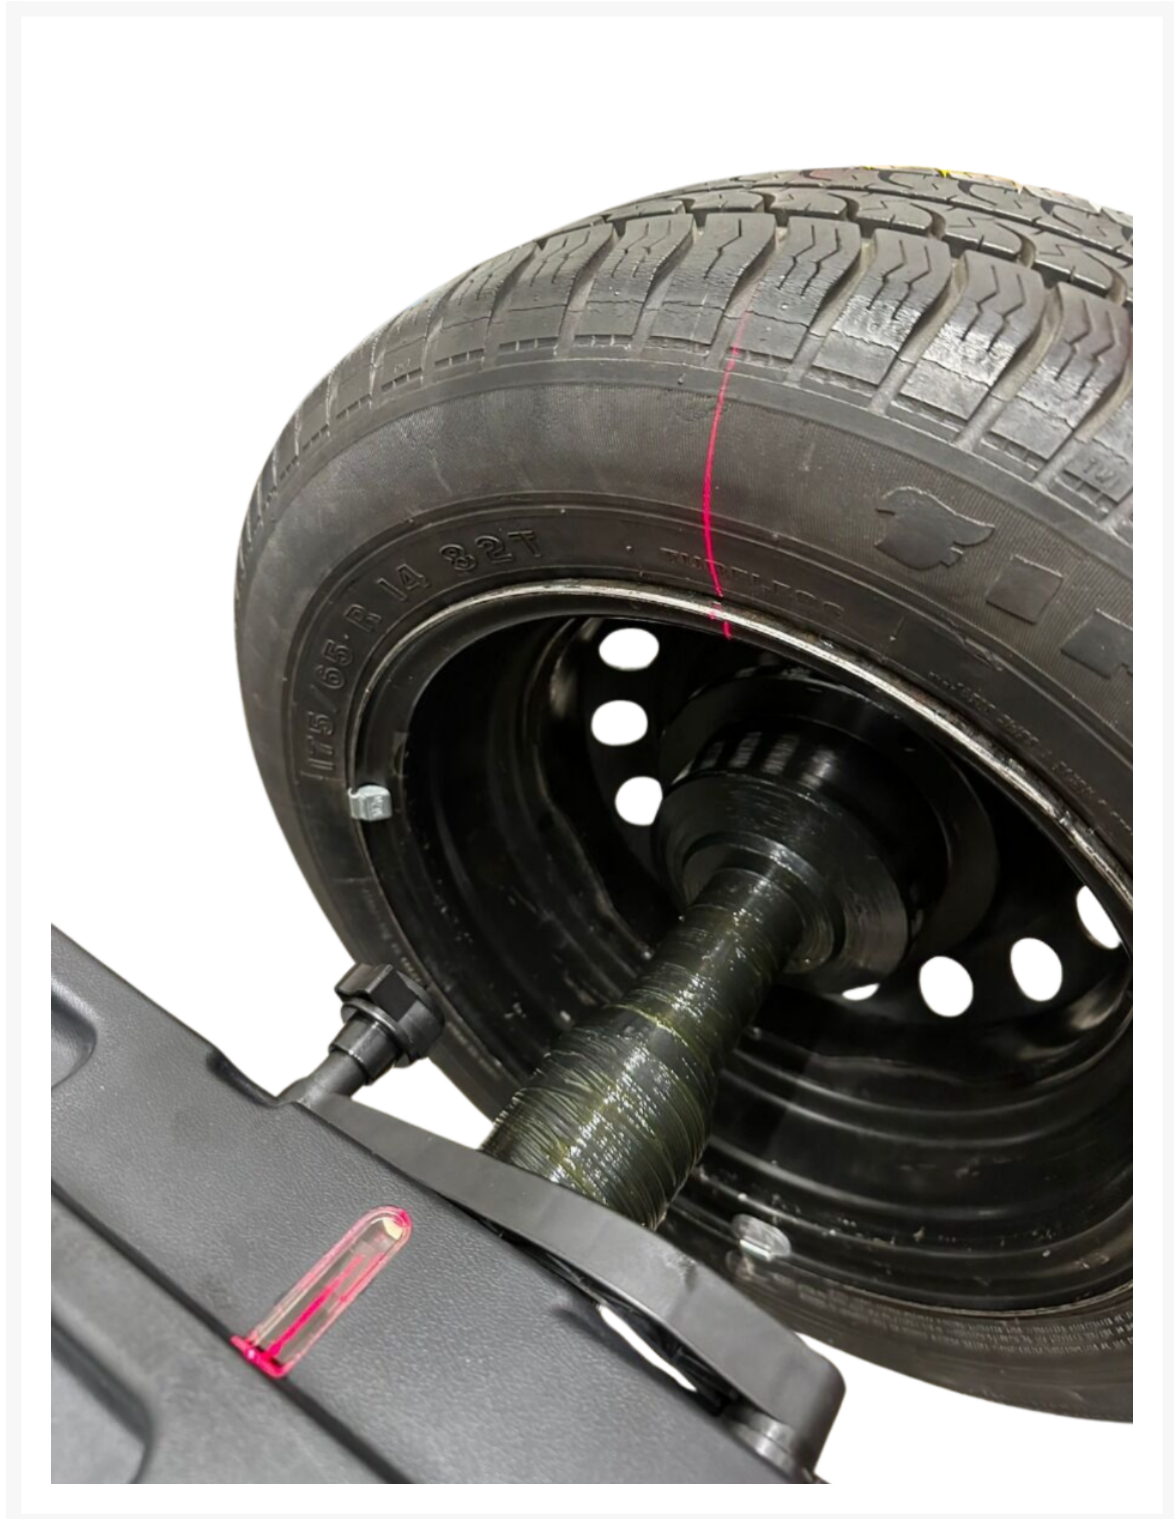

Wskaźnik laserowy do wyważarki INVENTO VBS 270 / LASER

Opis

Wskaźnik laserowy do INVBS270

LASER do wyważarki do samochodów osobowych INVENTO VBS 270.

Do samodzielnego montażu po stronie klienta. Instrukcja w opakowaniu.

Laser wspomagający i ułatwiający nabijanie ciężarka na godzinie 12.

Dodatkowe informacje

Indeks	INVBS-TD-LASER
EAN	5906288301790
Dane techniczne	Wskaźnik laserowy do INVENTO VBS 270 Do samodzielnego montażu.
Gwarancja	Gwarancja: 12 miesięcy