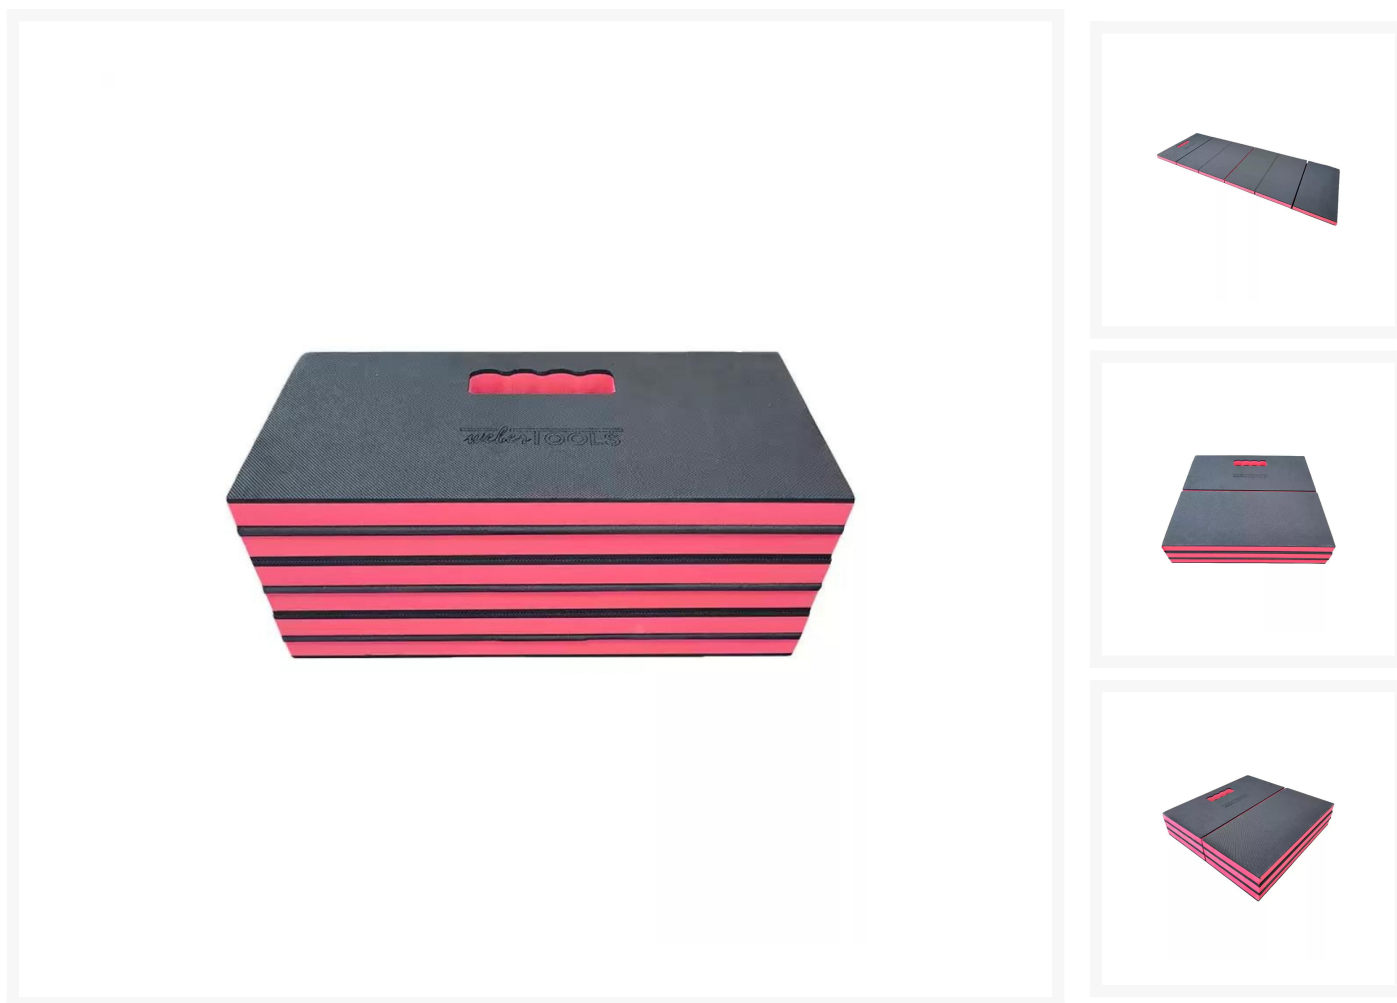

Mata warsztatowa wielofunkcyjna, składana

Wielofunkcyjna składana mata warsztatowa. Zaprojektowana do użytku w wielu sytuacjach od prac warsztatowych do aktywności na świeżym powietrzu.

Opis

Wygodna mata składana marki Weber, to niezbędne narzędzie dla wszystkich, którzy wykonują prace w pozycji siedzącej, leżącej lub kłęczącej. Jej uniwersalne zastosowanie sprawia, że idealnie sprawdzi się zarówno w warsztacie, na kempingu, jak i podczas treningu.

Cechy produktu:

Wytrzymałość i trwałość: Dzięki wysokiej jakości materiałowi, mata jest odporna na zanieczyszczenia oraz cechuje się wytrzymałością, co sprawia, że doskonale sprawdza się nawet podczas intensywnego użytkowania.

Składana konstrukcja: Mata można łatwo składać, dostosowując jej grubość i miękkość do własnych preferencji. Po złożeniu, można ją bezpiecznie złożyć, co ułatwia przechowywanie i transport.

Wielofunkcyjność: Mata Weber została zaprojektowana do użytku w różnych sytuacjach - od prac warsztatowych, poprzez majsterkowanie w garażu, po aktywności rekreacyjne na świeżym powietrzu.

Specyfikacje techniczne:

Kolor: czarno-czerwony

Wymiary:

- Pozycja leżąca: 1170 x 410 x 20 mm
- Pozycja na kolanach: 585 x 410 x 65 mm
- Pozycja siedząca: 195 x 410 x 135 mm

Zdecyduj się na wygodę i funkcjonalność. Mata składana Weber to nie tylko praktyczne wsparcie w codziennych zadaniach, ale także gwarancja komfortu podczas długotrwałego siedzenia, leżenia czy klęczenia. Wybierz produkt sprawdzonych producentów!