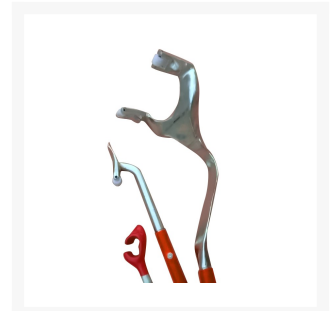

Ręczna montażownica do demontażu opon ciężarowych

Ręczna montażownica do kół aut ciężarowych.

Opis

Praktyczny zestaw do samodzielnej wymiany opon bezdętkowych w kołach samochodów ciężarowych, naczepach, autobusach czy pojazdach rolniczych. Za pomocą odpowiednich kształtek i łyżek umożliwia **szybki i bezpieczny montaż oraz demontaż opon ciężarowych**.

Kompletny zestaw łyżek i zacisków montażowych służy do ręcznego montażu i demontażu bezdętkowych opon kół ciężarowych.

Specjalnie wyprofilowany kształt końcówek i uchwytów zapobiega uszkodzeniom stopki opony i obręczy. Wzór łyżek został zaprojektowany na podstawie precyzyjnych pomiarów profilu felg i nie dopuszcza do nadmiernego naprężenia materiału podczas użytkowania.

Optymalnie dobrana długość łyżek zapewnia wygodną dźwignię dla maksymalnie wydajnej pracy przy minimalnym nakładzie siły.

Dodatkowe informacje

Indeks	519-9182
EAN	5904533339260
Dane techniczne	Komplet do demontażu opon ciężarowych.
Gwarancja	Gwarancja: 12 miesięcy