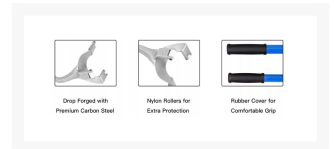

Ręczna montażownica do demontażu opon ciężarowych

Ręczna montażownica do kół aut ciężarowych.

Opis

Praktyczny zestaw do samodzielnej wymiany opon bezdętkowych w kołach samochodów ciężarowych, naczepach, autobusach czy pojazdach rolniczych. Za pomocą odpowiednich kształtek i łyżek umożliwia **szybki i bezpieczny montaż oraz demontaż opon ciężarowych**.

Kompletny zestaw łyżek i zacisków montażowych służy do ręcznego montażu i demontażu bezdętkowych opon kół ciężarowych.

Specjalnie wyprofilowany kształt końcówek i uchwytów zapobiega uszkodzeniom stopki opony i obręczy. Wzór łyżek został zaprojektowany na podstawie precyzyjnych pomiarów profilu felg i nie dopuszcza do nadmiernego naprężenia materiału podczas użytkowania.