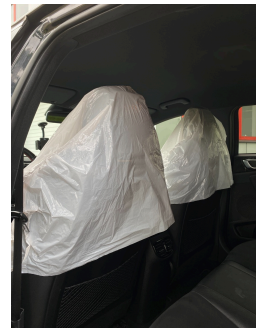

# Pokrowce foliowe na siedziska fotele grube 100 szt

Pokrowce foliowe na fotele samochodowe, idealnie do warsztatów samochodowych myjni, blacharni itp.

## Opis

---

Doskonałe pokrowce foliowe na fotele samochodowe wykonane z wytrzymałej białej folii LDPE o grubości 20 µm. Przeznaczone są do użytku w warsztatach samochodowych, myjniach, blacharniach i innych miejscach związanych z branżą motoryzacyjną.

Te solidne i wytrzymałe pokrowce, które występują w formie perforowanych rolek o rozmiarze 78x130 cm, są pakowane standardowo po 100 sztuk na rolkę. Dzięki nim, każda wizyta klienta nabiera prestiżu, a warsztat zyskuje na renomie za oferowane usługi. Co ważne, pokrowce nie posiadają żadnych nadruków, dzięki czemu zachowują estetyczny wygląd i doskonale wpasowują się w profesjonalne środowisko każdego warsztatu.

### **Ochrona przed zabrudzeniami:**

Pokrowce foliowe minimalizują ryzyko przeniesienia brudu z zewnątrz do wnętrza pojazdu, co jest szczególnie ważne w przypadku bardziej wymagających prac, które potencjalnie mogą pozostawić duże ilości brudu i plam. Pokrowce foliowe skutecznie chronią fotele przed różnorodnymi zabrudzeniami, takimi jak olej, smar, farba, czy kurz. Dzięki temu wnętrze pojazdu pozostaje w nienaruszonym stanie, a klient ceni staranność i dbałość o jego mienie.