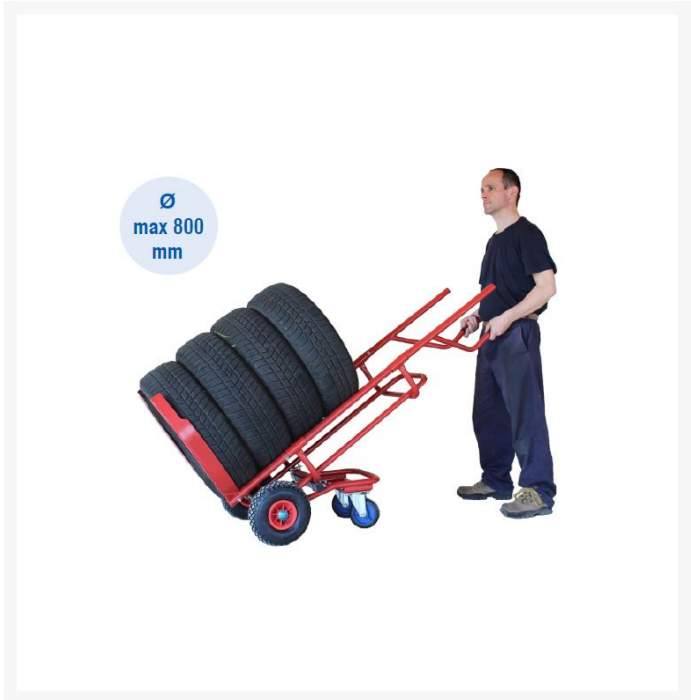

# Wózek do transportu opon osobowych i SUV, pochylny 45 stopni, udźwig 150 kg

Ø  
max 800  
mm

## Opis

---

Wózek do transportu kół W-SP-150 to praktyczne i wytrzymałe rozwiązanie do transportu zestawu kół.

Wykonany ze stali, może pomieścić do 150 kg. Mimo swojej lekkości, wózek jest niezwykle solidny, co czyni go doskonałym wyborem zarówno dla profesjonalnych warsztatów, jak i pasjonatów samochodowego naprawiania. Dzięki czterem kołom, w tym dwóm dużym o średnicy 260 mm z przodu i dwóm mniejszym o średnicy 125 mm z tyłu, zapewnia skuteczny system antywywracania i umożliwia przewożenie kół o średnicy do 800 mm.

Wózek do transportu kół SP 150 został specjalnie zaprojektowany, aby zapewnić łatwe i bezpieczne przemieszczanie kół.

Podstawowe zalety

- szybkie, łatwe i bezpieczne podnoszenie i zabieranie opon za pomocą regulowanych ramion
- stabilna, spawana stalowa rama rurowa

Dzięki szczegółowemu systemowi i łatwości manewrowania, możliwe jest załadowanie stosu opon bez konieczności ich ręcznego dotykania. Ochrona pracownika jest zapewniona dzięki dużym, pompowanym kołom, które zapewniają niewielki opór poruszania się w trudnych warunkach terenowych oraz doskonałą amortyzację.