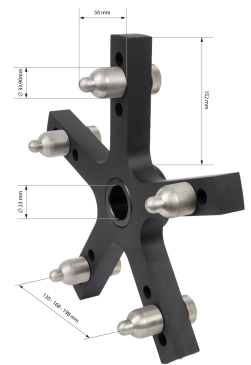

Zestaw do wyważania kół ciężarowych INVENTO

Zestaw gwiazd i flansz LLKW do wyważarek ciężarowych INVENTO o wałkach 42 mm.

Opis

Zestaw gwiazd i flansz LLKW do wyważarek ciężarowych INVENTO.

Uchwyt ciężarowy- adapter centrujący do koł ciężarowych - ZESTAW.

Zestaw składa się z dwóch "gwiazd" - czteroramiennej i pięcioramiennej oraz flanszy dystansowej.

Dodatkowe informacje

Indeks	INVB6008838
EAN	5906288302407
Dane techniczne	Średnica wałka - 42 mm Materiał wykonania - Stal Marka: INVENTO
Gwarancja	Gwarancja: 12 miesięcy