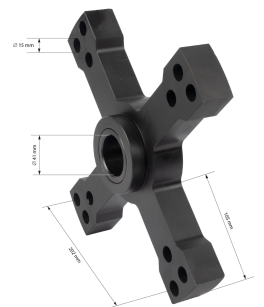

Zestaw do wyważania kół ciężarowych INVENTO

Zestaw gwiazd i flansz LLKW do wyważarek ciężarowych INVENTO o wałkach 42 mm.

Opis

Zestaw gwiazd i flansz LLKW do wyważarek ciężarowych INVENTO.

Uchwyt ciężarowy- adapter centrujący do koł ciężarowych - ZESTAW.

Zestaw składa się z dwóch "gwiazd" - czteroramiennej i pięcioramiennej oraz flanszy dystansowej.

Dodatkowe informacje

Indeks	INVB6008838
EAN	5906288302407
Dane techniczne	Średnica wałka - 42 mm Materiał wykonania - Stal Marka: INVENTO
Gwarancja	Gwarancja: 12 miesięcy