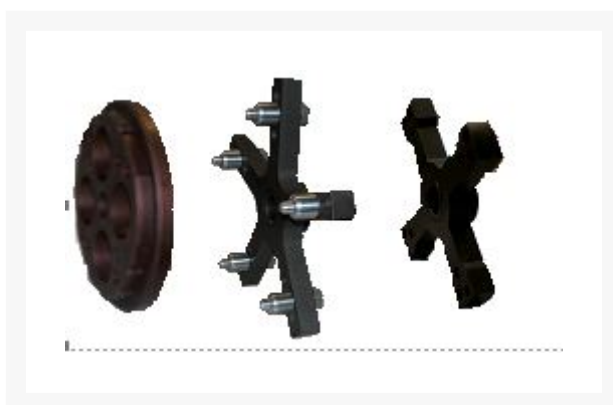

Mondolfo Ferro MF8-21900220 - Zestaw flansz centrujących do wyważarek ciężarowych ART40

Mondolfo Ferro MF8-21900220 - Zestaw flansz centrujących do wyważarek ciężarowych ART40

Opis

Mondolfo Ferro MF8-21900220 - Zestaw flansz centrujących do wyważarek ciężarowych ART40