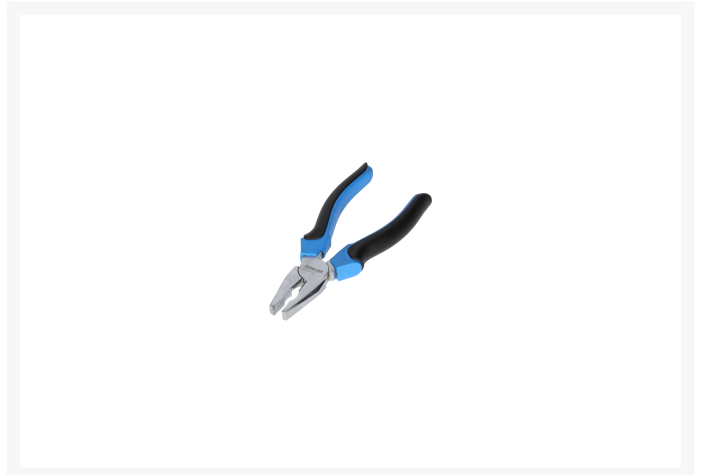

ZESTAW SZCZYPCE NASTAWNE KOMBINERKI KLESZCZE 5el

Zestaw dobrze wykonanych i solidnych szczypiec spełniających wiele funkcji!

Opis

Zestaw dobrze wykonanych i solidnych szczypiec spełniających wiele funkcji!

Nadają się do użytku profesjonalnego, a także do wykorzystania przez każdego majsterkowicza w domach i garażach.

Zestaw 5 szczypiec zapakowany jest w **poręczne etui** dzięki, któremu szczypce po odłożeniu są zawsze na swoim miejscu.

Zestaw zawiera:

- Szczypce do rur nastawne
- Szczypce uniwersalne/kombinerki
- Szczypce tnące boczne
- Szczypce proste wydłużone
- Szczypce wydłużone zagięte, ułatwiają dotarcie w trudno dostępne miejsca!