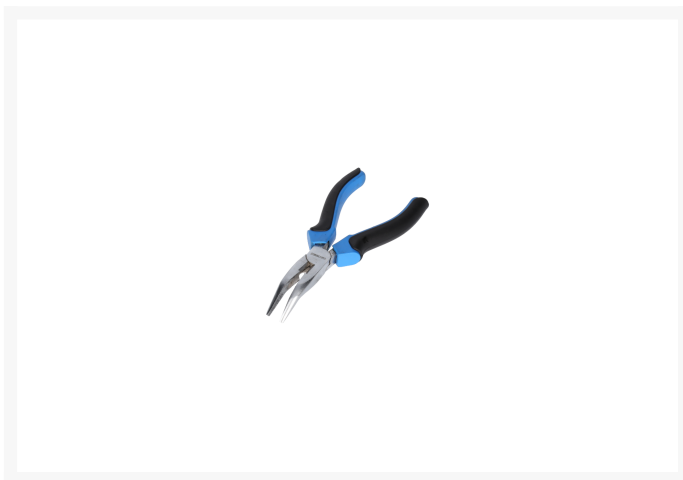

ZESTAW SZCZYPCE NASTAWNE KOMBINERKI KLESZCZE 5el

Zestaw dobrze wykonanych i solidnych szczypiec spełniających wiele funkcji!

Opis

Zestaw dobrze wykonanych i solidnych szczypiec spełniających wiele funkcji!

Nadają się do użytku profesjonalnego, a także do wykorzystania przez każdego majsterkowicza w domach i garażach.

Zestaw 5 szczypiec zapakowany jest w **poręczne etui** dzięki, któremu szczypce po odłożeniu są zawsze na swoim miejscu.

Zestaw zawiera:

- Szczypce do rur nastawne
- Szczypce uniwersalne/kombinerki
- Szczypce tnące boczne
- Szczypce proste wydłużone
- Szczypce wydłużone zagięte, ułatwiają dotarcie w trudno dostępne miejsca!