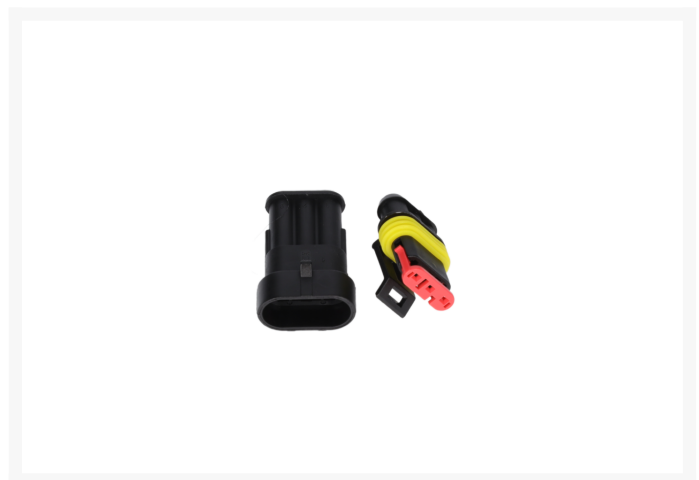

KOSTKA WTYK ZŁĄCZE HERMETYCZNE SUPERSEAL 1004sztuk

Zestaw złączy elektrycznych hermetycznych **aż 1004 SZTUKI!**

Opis

Zestaw złączy elektrycznych hermetycznych aż 1004 SZTUKI!

Zestaw składa się z 1004 sztuk złączek hermetycznych w 6 rozmiarach pasujących do najbardziej popularnych średnic przewodów elektrycznych.

Stosowane między innymi w branży motoryzacyjnej do np. czujników i urządzeń w samochodach. Zapewniają bardzo dobrą izolację i szczelność.

Dostępne rozmiary: 1-6-pinowe złącza typu „superseal” wyposażone z gumowe uszczelnienia gwarantują odporność na płyny hamulcowe, oleje i paliwa opakowanie z przegródkami

Wykorzystywane są także w:

- Przemysłe lotniczym,
- Sprzętach AGD,
- Sieci energetyczne,
- Wszelkie produkty elektroniczne,
- Fabryki i przemysł

Zawartość:

- 1 pin – 2 pin – 3 pin – 4 pin – 5 pin – 6 pinowe złącza żeńskie
- 1 pin – 2 pin – 3 pin – 4 pin – 5 pin – 6 pinowe złącza męskie
- Wtyki męskie i żeńskie z uszczelką