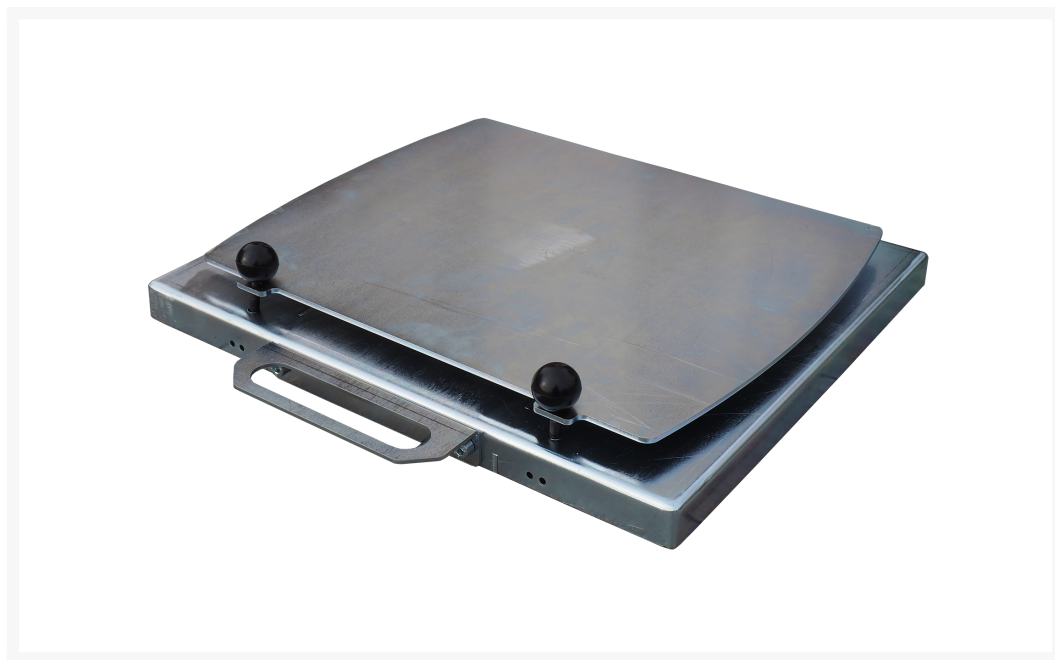

# Płyta rozprężająca do geometrii 1 szt. (470 x 400 x 50 mm)

Płyta rozprężająca (1 szt.) do geometrii pojazdów osobowych i dostawczych.

## Opis

Płyta rozluźniająca dedykowana do geometrii pojazdów osobowych i dostawczych.

Wymiary produktu to: 470x400x50 mm

## Dodatkowe informacje

---

Indeks	W-UT-AK015		
EAN	5906288301233		
Dane techniczne	Długość	470 mm	
	Szerokość	400 mm	
	Wysokość	50 mm	
Gwarancja	Gwarancja: 12 miesięcy		