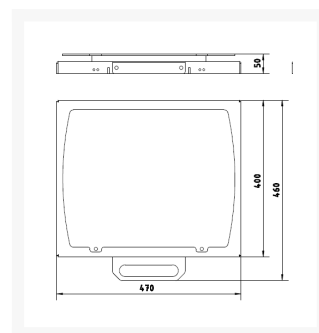

# Płyta rozprężająca do geometrii 1 szt. (470 x 400 x 50 mm)

Płyta rozprężająca (1 szt.) do geometrii pojazdów osobowych i dostawczych.

## Opis

Płyta rozluźniająca dedykowana do geometrii pojazdów osobowych i dostawczych.

Wymiary produktu to: 470x400x50 mm

## Dodatkowe informacje

---

Indeks	W-UT-AK015		
EAN	5906288301233		
Dane techniczne	Długość	470 mm	
	Szerokość	400 mm	
	Wysokość	50 mm	
Gwarancja	Gwarancja: 12 miesięcy		