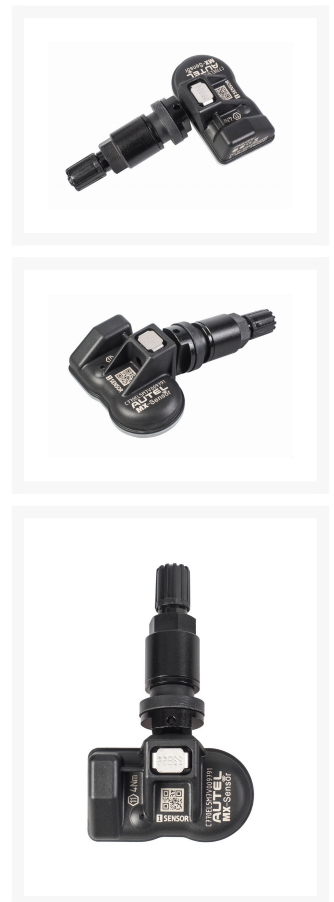

Autel Europa USA 433 / 315 MHz 1-Sensor czujnik TPMS czarny 4 sztuki

Zestaw 4 sztuk Autel 1-Sensor. Programowalny czujnik TPMS o podwójnej częstotliwości 433/315 MHz który może zastąpić do 98% czujników OE dostępnych na rynku.

Opis

Autel 1-Sensor to programowalny czujnik TPMS o podwójnej częstotliwości 433 / 315 MHz który może zastąpić do 98% czujników OE dostępnych na rynku.

Informacje ogólne

- jakość wykonania i trwałość porównywalna z czujnikami oryginalnymi ,
- wymienny zawór aluminiowy malowany na czarno z systemem szybkiego montażu,
- szybki i prosty montaż na różnego typu obręczach.