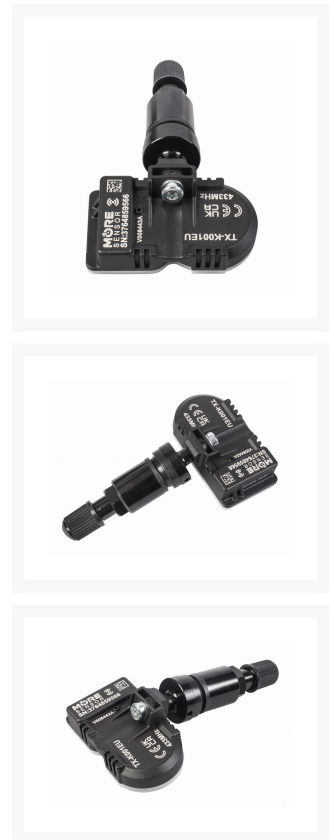

Mobiletron Europa USA 433/315 MHz Compact czujnik TPMS czarny 4 sztuki

Zestaw 4 sztuk czujników Mobiletron **MoreSensor Compact**. Najnowszej generacji programowalny

czujnik TPMS o podwójnej częstotliwości **433/315 MHz**, który może zastąpić do 98% czujników OE dostępnych na rynku. Programowane urządzeniem firmy **MOBILETRON PT 47** oraz **ATEQ**.

Opis

Nowość firmy Mobiletron COMPACT zastępujący dotychczasowy czujnik COMBI.

- Ulepszona siła sygnału radiowego usprawnia programowanie przy użyciu urządzeń ATEQ (**wymagana jest aktualizacja urządzenia wykonana najpóźniej w październiku 2021 !**) .
- Dwie częstotliwości w jednym czujniku 433 / 315 MHz z baterią o większej żywotności niż poprzednik.
- Poprawiona jakość wykonania i trwałość porównywalna z czujnikami oryginalnymi a przy tym zmieniony kształt na bardziej kompaktowy, dodatkowo producent zmniejszył wagę do 25 g.
- Doskonałej jakości wymienny zawór wykonany z aluminium malowanego na czarno- odpornego na korozję.
- Szybki i prosty montaż na różnego typu obręczach.