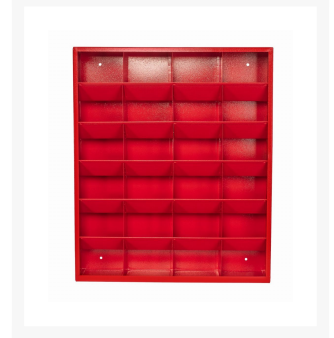

Szafka na ciężarki czerwona

Metalowa szafka na ciężarki w kolorze czerwonym o wymiarach 570 mm x 680 mm x 100 mm. Szafka posiada 24 kieszonki o wymiarach 130 x130 mm.

Opis

Metalowa szafka przeznaczona do przechowywania ciężarków. Szafka wykonana jest z metalu, zabezpieczonego farbą proszkową w kolorze czerwonym oraz wymiarach 570 mm x 680 mm x 100 mm. Szafka wyposażona jest w 24 kieszonki o wymiarach 130 x130 mm.

Zastosowanie:

- przechowywania ciężarków lub drobnych przedmiotów

Zalety:

- osobne kasetki umożliwiają utrzymywanie pełnej gamy ciężarków do wyważania kół,
- nie posiada drzwiczek, dlatego gwarantuje wygodny dostęp do ciężarków do wyważania,
- pomaga zachować porządek w warsztacie lub serwisie wymiany opon.

Dodatkowe informacje

Indeks	UNI-WK1C
EAN	5904533336894
Dane techniczne	<ul style="list-style-type: none">• Materiał: stal• Powłoka ochronna: farba proszkowa• Kolor: czerwony• Ilość w opakowaniu: 1 szt• Szerokość: 570mm• Wysokość: 680mm• Głębokość: 100mm• Ilość kieszonek: 24 szt• Szerokość kieszonki: 130 mm• Wysokość kieszonki: 130 mm• Stan: nowy• Marak: Invento• Indeks: UNI-WK1C
Gwarancja	Gwarancja: 12 miesięcy