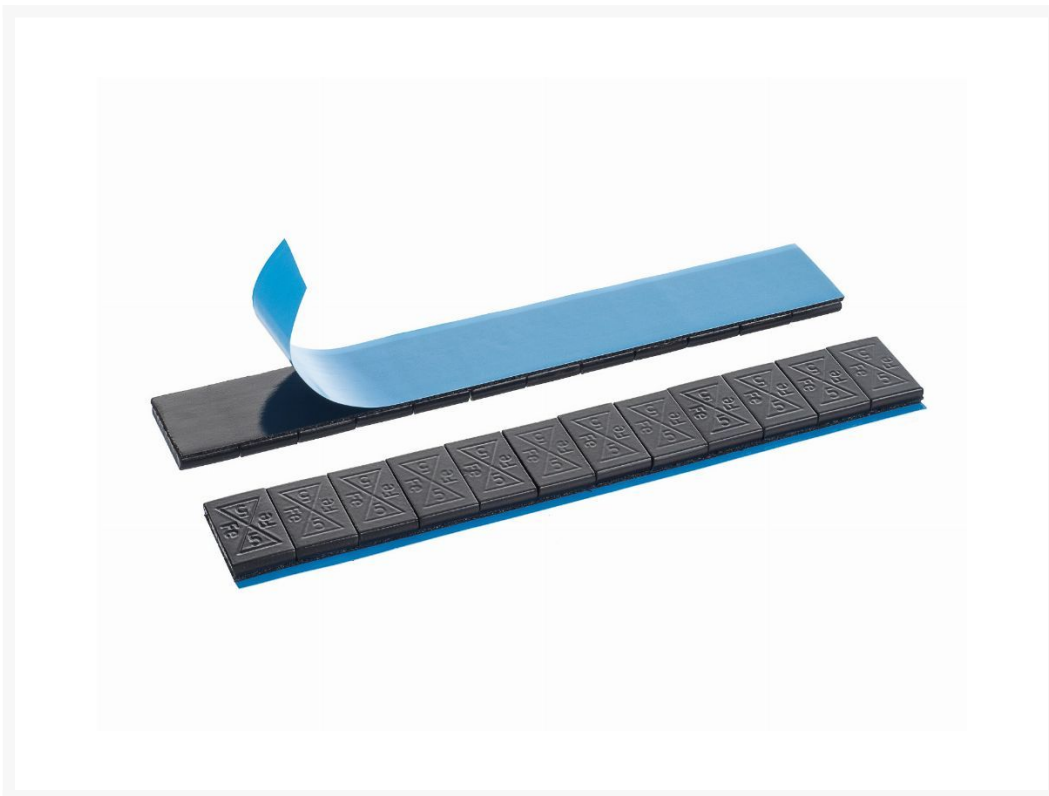

# Opakowanie 100 pasków ciężarków klejonych czarnych kwadratowych 5g stalowych INVENTO

Ciężarki **klejone, stalowe, malowane w kolorze czarnym, kwadratowe**, do felg aluminiowych **typu SLIM z szeroką niebieską taśmą** zabezpieczającą. Opakowanie zawiera **100 pasków o gramaturze 60g (12x5g)**. Wysokość ciężarka to 3.8 mm. Marka: INVENTO. Oferta dotyczy 1 opakowania, w którym znajduje się 100 pasków ciężarków.

## Opis

---

**Ciężarki klejone, stalowe**, do felg aluminiowych, **typu SLIM**, malowane **w kolorze czarnym**. Opakowanie zawiera **100 pasków** o gramaturze **60 gram**. Każdy pasek to 12 sztuk ciężarków o gramaturze 5 gram. Ciężarki o **eleganckim, kwadratowym kształcie**, idealnie dopasowują się do felgi gwarantując **precyzyjne wyważenie felg aluminiowych**. Ciężarki posiadają również szeroką niebieską taśmę, która zabezpiecza taśmę klejącą.

### Trwałość

Ciężarki pokryte są powłoką ochronną w postaci farby proszkowej w kolorze czarnym, która zapewnia ochronę przed korozją oraz innymi szkodliwymi czynnikami atmosferycznymi. Mocna taśma klejąca gwarantuje trwały i stabilny montaż ciężarka na obręcz. Do demontażu należy użyć specjalnego skrobaka do ciężarków.

### **Elegancki wygląd**

Prosty, kwadratowy kształt oraz srebrna powłoka cynkowa, sprawiają, że ciężarki idealnie komponują się i prezentują się na ciemnych i czarnych felgach. Ich niewielka grubość, jedynie 3.8 mm powoduje, że są praktycznie niewidoczne.