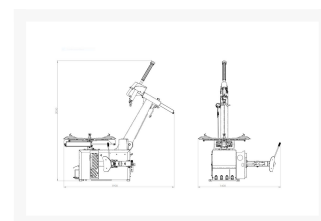

INVENTO TC 722 2V montażownica do kół osobowych

Montażownica **Invento TC722 2V** to bardzo popularna maszyna dzięki swojej uniwersalności oraz parametrom technicznym. Wysoka sztywność elementów konstrukcyjnych przekłada się na jej wytrzymałość. **Maszyna obsługuje obręcze o średnicy od 10 do 22 cali i szerokości do 12 cali.**

Opis

Montażownica **Invento TC722 2V** to bardzo popularna maszyna dzięki swojej uniwersalności oraz parametrom technicznym. Wysoka jakość elementów konstrukcyjnych przekłada się na jej wytrzymałość.

Stół montażowy

Obsługuje obręcze o średnicy od 10 do 22 cali i szerokości do 12 cali

Pneumatycznie odchylana do tyłu kolumna montażowa

Podłączona do powietrza 8-10 bar daje możliwość cofania kolumny do tyłu, co znacznie ułatwia operatorowi prace montażowe.

Indeks	INVTC7222V
EAN	5904533337969
Dane techniczne	<ul style="list-style-type: none">• Sposób mocowania koła: szczęki,• Zakres uchwytu (obręcz chwymana wewnątrz): 12" - 24",• Zakres uchwytu (obręcz chwymana zewnątrz): 10" - 22",• Max. średnica koła: 1120 mm,• Max. szerokość koła: 12",• Prędkość obrotowa stołu: 7 /14 obr./min,• Zasilanie powietrzem: 8-10 bar,• Waga urządzenia: 285 kg,• Zasilanie elektryczne: 3 x 400 V / 50 Hz.
Gwarancja	Gwarancja: 12 miesięcy