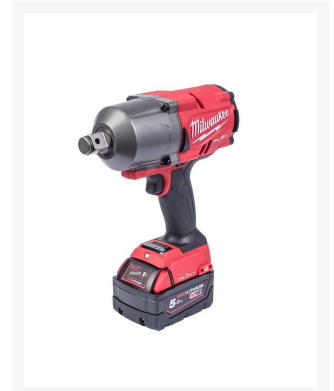

Klucz akumulatorowy Milwaukee 3/4" M18 ONE KEY, 2x bateria 5.0Ah, ładowarka, walizka

Akumulatorowy klucz udarowy

Opis

Klucz udarowy akumulatorowy M18FHIWF12, zestaw w walizce

Ten praktyczny akumulatorowy klucz udarowy Milwaukee z kwadratem 3/4 cala, o wadze ok 3,5 kg (z akumulatorem) zapewnia komfort i ergonomię pracy oraz ułatwi Twoją pracę. Urządzenie sprawdzi się zarówno w warunkach domowych, jak w warsztatach. Posiada wysoki moment obrotowy 1 627 Nm oraz moment zrywający aż 2 034 Nm. Kompaktowe wymiary urządzenia jedynie 213 mm długości zapewniają pracę nawet w trudno dostępnych miejscach. Klucz Milwaukee z wrzecionem 3/4 sprostą oczekiwaniom nawet najbardziej wymagających użytkowników. 4-stopniowy system DRIVE CONTROL poprawia efektywność pracy urządzenia.

Dzięki zastosowaniu technologii ONE-KEY™ masz możliwość kontroli pracy urządzenia, ustalić ostatnią znaną lokalizację klucza, a także namierzyć urządzenie nawet przy braku baterii i zablokować zdalnie zgubiony lub skradziony przedmiot.

Zalety:

- wysoka jakość urządzenia,
- 4-stopniowy system DRIVE CONTROL
- wbudowany czujnik liczący uderzenia
- technologia ONE-KEY™
- elastyczny system bateryjny współpracuje ze wszystkimi akumulatorami MILWAUKEE® M18
- niewielkie rozmiary umożliwiające pracę w małych przestrzeniach
- bezpłatna wydłużona gwarancja po rejestracji na stronie internetowej <http://extension.milwaukeetool.fr/index.html>

Indeks	W-MIL-M1834502X
EAN	4058546029012
Dane techniczne	<ul style="list-style-type: none">• Częst. udaru (ud./min) 0-850/0-1850/0-2400/0-2400• Ilość akumulatorów 2• Maks średnica śruby M33• Maks. moment obrotowy (Nm) 702/1138/1627/1627• Moment zrywający (Nm) 2034• Napięcie (V) 18• Pełny zestaw 2 x M18 B5 Akumulatory, M12-18 FC Ładowarka, Walizka• Pojemność akumulatora [Ah] 5.0• Prędkość bez obciążenia (obr/min) 0-800/0-1300/0-1800/0-1800• Typ akumulatora Li-ion• Uchwyt narzędzia ¾" kwadratowy• W zestawie Walizka• Waga z akumulatorem (kg) 3.5
Gwarancja	Gwarancja: 12 miesięcy