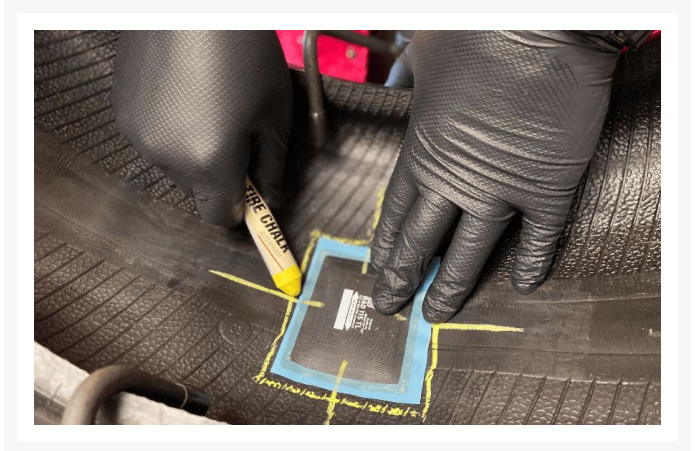

Kreda / marker do opon żółta gruba PROFI, 17 mm - 1 sztuka

Wodoodporna, nietoksyczna i niepyląca kreda, do pisania na każdej powierzchni.

Opis

Wodoodporna, niezmywalna, nietoksyczna i niepyląca kreda PROFI jest skuteczna podczas używania zarówno na suchej jak i mokrej nawierzchni. Dzięki swoim wymiarom jest bardzo wydajna i ekonomiczna

- Wysokość kredy: 90 mm
- Średnica kredy: 17 mm

Kreda (marker) do opon żółta gruba PROFI przeznaczona jest do trwałego znakowania lub opisywania miejsca uszkodzenia w oponie w trakcie wykonywania napraw oraz znakowania opon podczas wykonywania sezonowych wymian ogumienia.

Wysoka skuteczność kredy podczas stosowania na każdej powierzchni w tym na gumie, metalu i farbie.

Oferta dotyczy **1 sztuki kredy**.

Pełne opakowanie obejmuje 12 sztuk.

Dodatkowe informacje

Indeks	595-8520
EAN	5904533330281
Dane techniczne	<ul style="list-style-type: none">• Kolor: żółty• Ilość w opakowaniu: 12 sztuk• Średnica kredy: 17 mm• Wysokość kredy: 90 mm
Gwarancja	Gwarancja: 12 miesięcy