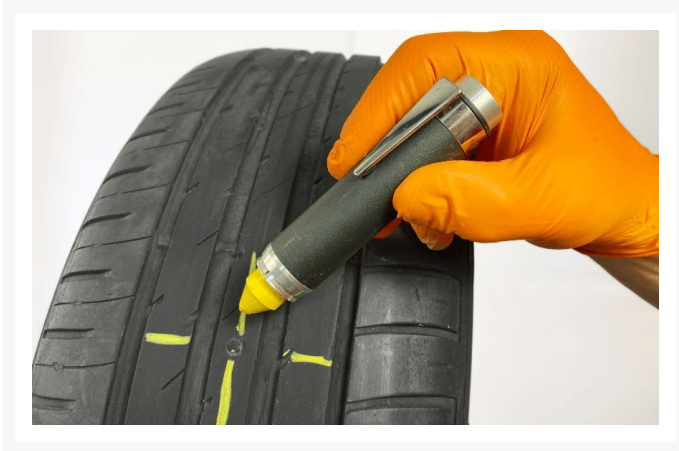

Kreda / marker do opon żółta gruba PROFI, 17 mm - 1 sztuka

Wodoodporna, nietoksyczna i niepyląca kreda, do pisania na każdej powierzchni.

Opis

Wodoodporna, niezmywalna, nietoksyczna i niepyląca kreda PROFI jest skuteczna podczas używania zarówno na suchej jak i mokrej nawierzchni. Dzięki swoim wymiarom jest bardzo wydajna i ekonomiczna

- Wysokość kredy: 90 mm
- Średnica kredy: 17 mm

Kreda (marker) do opon żółta gruba PROFI przeznaczona jest do trwałego znakowania lub opisywania miejsca uszkodzenia w oponie w trakcie wykonywania napraw oraz znakowania opon podczas wykonywania sezonowych wymian ogumienia.

Wysoka skuteczność kredy podczas stosowania na każdej powierzchni w tym na gumie, metalu i farbie.

Oferta dotyczy **1 sztuki kredy**.

Pełne opakowanie obejmuje 12 sztuk.

Dodatkowe informacje

Indeks	595-8520
EAN	5904533330281
Dane techniczne	<ul style="list-style-type: none">• Kolor: żółty• Ilość w opakowaniu: 12 sztuk• Średnica kredy: 17 mm• Wysokość kredy: 90 mm
Gwarancja	Gwarancja: 12 miesięcy