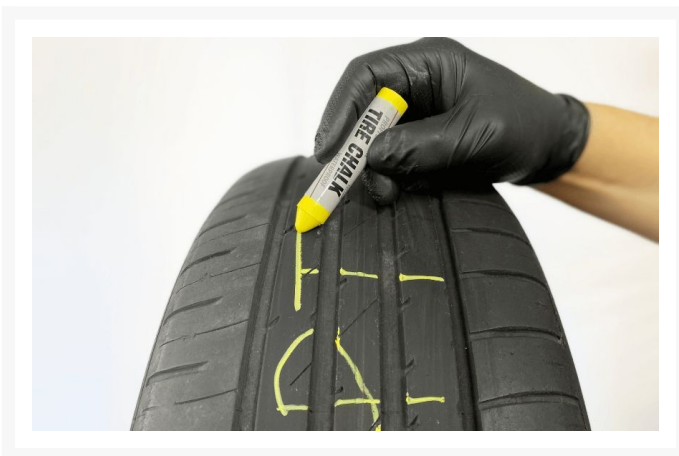

Kreda / marker do opon żółta gruba PROFI, 17 mm - 1 sztuka

Wodoodporna, nietoksyczna i niepyląca kreda, do pisania na każdej powierzchni.

Opis

Wodoodporna, niezmywalna, nietoksyczna i niepyląca kreda PROFI jest skuteczna podczas używania zarówno na suchej jak i mokrej nawierzchni. Dzięki swoim wymiarom jest bardzo wydajna i ekonomiczna

- Wysokość kredy: 90 mm
- Średnica kredy: 17 mm

Kreda (marker) do opon żółta gruba PROFI przeznaczona jest do trwałego znakowania lub opisywania miejsca uszkodzenia w oponie w trakcie wykonywania napraw oraz znakowania opon podczas wykonywania sezonowych wymian ogumienia.

Wysoka skuteczność kredy podczas stosowania na każdej powierzchni w tym na gumie, metalu i farbie.

Oferta dotyczy **1 sztuki kredy**.

Pełne opakowanie obejmuje 12 sztuk.

Dodatkowe informacje

Indeks	595-8520
EAN	5904533330281
Dane techniczne	<ul style="list-style-type: none">• Kolor: żółty• Ilość w opakowaniu: 12 sztuk• Średnica kredy: 17 mm• Wysokość kredy: 90 mm
Gwarancja	Gwarancja: 12 miesięcy