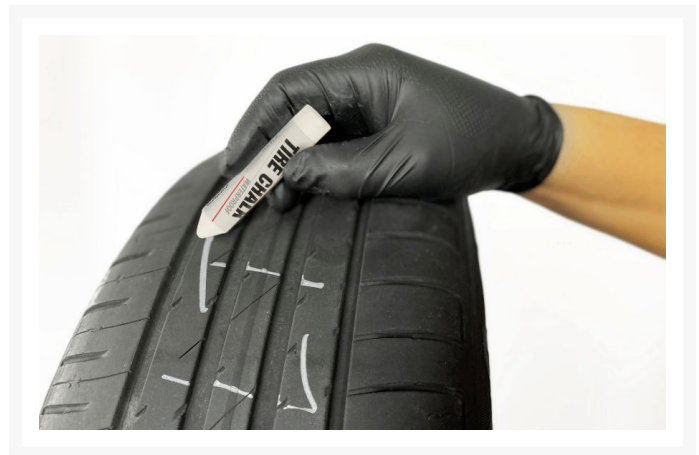

Kreda / marker do opon biała gruba PROFI, 17 mm - 1 sztuka

Wodoodporna, nietoksyczna i niepyląca kreda, do pisania na każdej powierzchni.

Opis

Wodoodporna, niezmywalna, nietoksyczna i niepyląca kreda PROFI jest skuteczna podczas używania zarówno na suchej jak i mokrej nawierzchni. Dzięki swoim wymiarom jest bardzo wydajna i ekonomiczna

- Wysokość kredy: 90 mm
- Średnica kredy: 17 mm

Kreda (marker) do opon biała gruba PROFI przeznaczona jest do trwałego znakowania lub opisywania miejsca uszkodzenia w oponie w trakcie wykonywania napraw oraz znakowania opon podczas wykonywania sezonowych wymian ogumienia.

Wysoka skuteczność kredy podczas stosowania na każdej powierzchni w tym na gumie, metalu i farbie.

Oferta dotyczy **1 sztuki kredy**.

Pełne opakowanie obejmuje 12 sztuk.

Dodatkowe informacje

| | |
|-----------------|---|
| Indeks | 595-8510 |
| EAN | 5904533330304 |
| Dane techniczne | <ul style="list-style-type: none">• Kolor: biały• Ilość w opakowaniu: 12 sztuk• Wysokość kredy: 90 mm• Średnica kredy: 17 mm |
| Gwarancja | Gwarancja: 12 miesięcy |