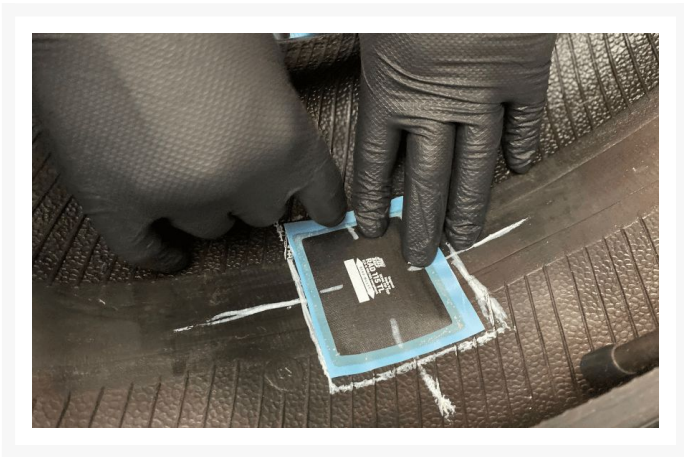

Kreda / marker do opon biała gruba PROFI, 17 mm - 1 sztuka

Wodoodporna, nietoksyczna i niepyląca kreda, do pisania na każdej powierzchni.

Opis

Wodoodporna, niezmywalna, nietoksyczna i niepyląca kreda PROFI jest skuteczna podczas używania zarówno na suchej jak i mokrej nawierzchni. Dzięki swoim wymiarom jest bardzo wydajna i ekonomiczna

- Wysokość kredy: 90 mm
- Średnica kredy: 17 mm

Kreda (marker) do opon biała gruba PROFI przeznaczona jest do trwałego znakowania lub opisywania miejsca uszkodzenia w oponie w trakcie wykonywania napraw oraz znakowania opon podczas wykonywania sezonowych wymian ogumienia.

Wysoka skuteczność kredy podczas stosowania na każdej powierzchni w tym na gumie, metalu i farbie.

Oferta dotyczy **1 sztuki kredy**.

Pełne opakowanie obejmuje 12 sztuk.

Dodatkowe informacje

| | |
|-----------------|---|
| Indeks | 595-8510 |
| EAN | 5904533330304 |
| Dane techniczne | <ul style="list-style-type: none">• Kolor: biały• Ilość w opakowaniu: 12 sztuk• Wysokość kredy: 90 mm• Średnica kredy: 17 mm |
| Gwarancja | Gwarancja: 12 miesięcy |