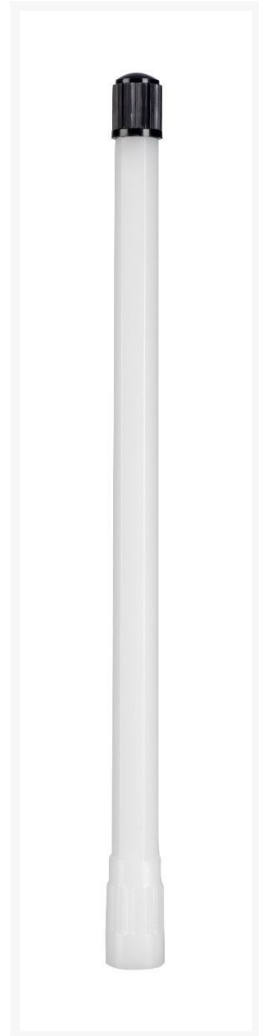

Przedłużka do zaworów 170 mm z tworzywa biała

Przedłużka do zaworu z tworzywa 170 mm biała w przeznaczona jest do stosowania w miejscach trudno dostępnych w kołach samochodów ciężarowych i autobusów.

Opis

Przedłużka do zaworów z tworzywa w kolorze białym o długości 170 mm, przeznaczona jest do stosowania w miejscach trudno dostępnych w kołach samochodów ciężarowych i autobusów. Do dokręcania należy używać przeznaczonych do tego kluczy dynamometrycznych.

Dodatkowe informacje

Indeks	562-458B
Dane techniczne	Materiał: tworzywo Kolor: biały Długość: 115 mm Szerokość gwintu: 8 mm
Gwarancja	Gwarancja: 12 miesięcy