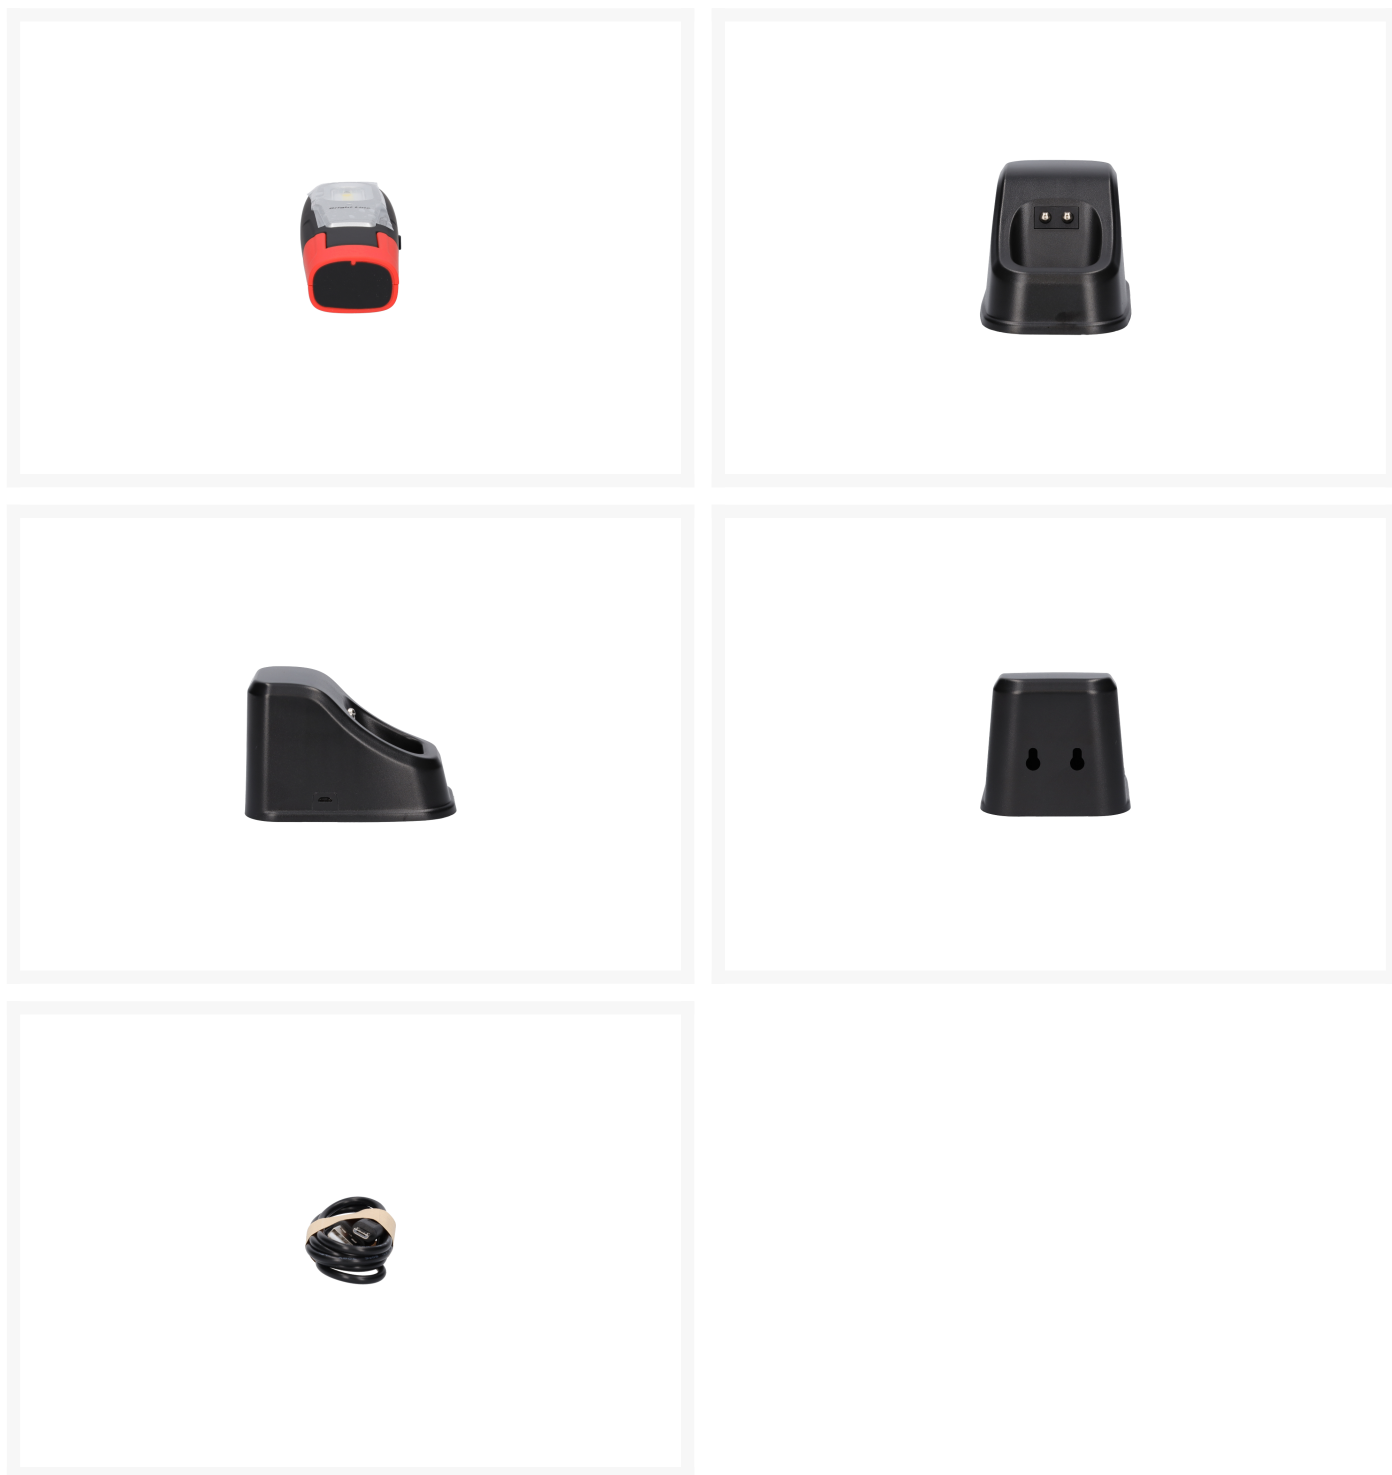

# Lampa warsztatowa LED COB

Lampa warsztatowa COB.

## Opis

---

Bright Line® została specjalnie zaprojektowana, aby ułatwić różnorodne czynności. Asortyment doskonale nadaje się do oświetlania ciasnych i ciemnych przestrzeni, na przykład do wykrywania nieszczelności lub do uwidaczniania zadrapań.

Innowacyjna gama oferuje rozwiązanie dla każdego warsztatu. Niezależnie od tego, czy pracujesz z samochodami,

ciężarówkami, w rolnictwie, przemyśle czy w jakimkolwiek innym rodzaju pracy: Bright Line ® pokazuje to, czego zazwyczaj nie dostrzegamy.

Specyfikacje:

Akumulatorowa lampa warsztatowa LED, odpowiednia do różnych czynności.

- Lampa główna: 350 lumenów
- Lampa górna: 80 lumenów
- Akumulator: litowo-jonowy 3,7 V 2200 mAh
- Czołówka o żywotności baterii: 3 godziny i 30 minut
- Żywotność baterii górnej lampy: 8 godzin
- Czas ładowania: 4 godziny
- Super jasna górna lampa LED SMD
- Super jasna latarka czołowa LED COB
- Wskaźnik baterii LED
- Regulacja 180 °
- Wiszący hak
- Akumulator USB
- Stacja ładowania