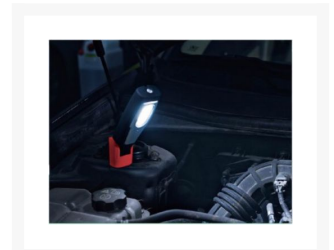

# Lampa warsztatowa LED COB

Lampa warsztatowa COB.

## Opis

---

Bright Line® została specjalnie zaprojektowana, aby ułatwić różnorodne czynności. Asortyment doskonale nadaje się do oświetlania ciasnych i ciemnych przestrzeni, na przykład do wykrywania nieszczelności lub do uwidaczniania zadrapań.

Innowacyjna gama oferuje rozwiązanie dla każdego warsztatu. Niezależnie od tego, czy pracujesz z samochodami,

ciężarówkami, w rolnictwie, przemyśle czy w jakimkolwiek innym rodzaju pracy: Bright Line ® pokazuje to, czego zazwyczaj nie dostrzegamy.

Specyfikacje:

Akumulatorowa lampa warsztatowa LED, odpowiednia do różnych czynności.

- Lampa główna: 350 lumenów
- Lampa górna: 80 lumenów
- Akumulator: litowo-jonowy 3,7 V 2200 mAh
- Czołówka o żywotności baterii: 3 godziny i 30 minut
- Żywotność baterii górnej lampy: 8 godzin
- Czas ładowania: 4 godziny
- Super jasna górna lampa LED SMD
- Super jasna latarka czołowa LED COB
- Wskaźnik baterii LED
- Regulacja 180 °
- Wiszący hak
- Akumulator USB
- Stacja ładowania