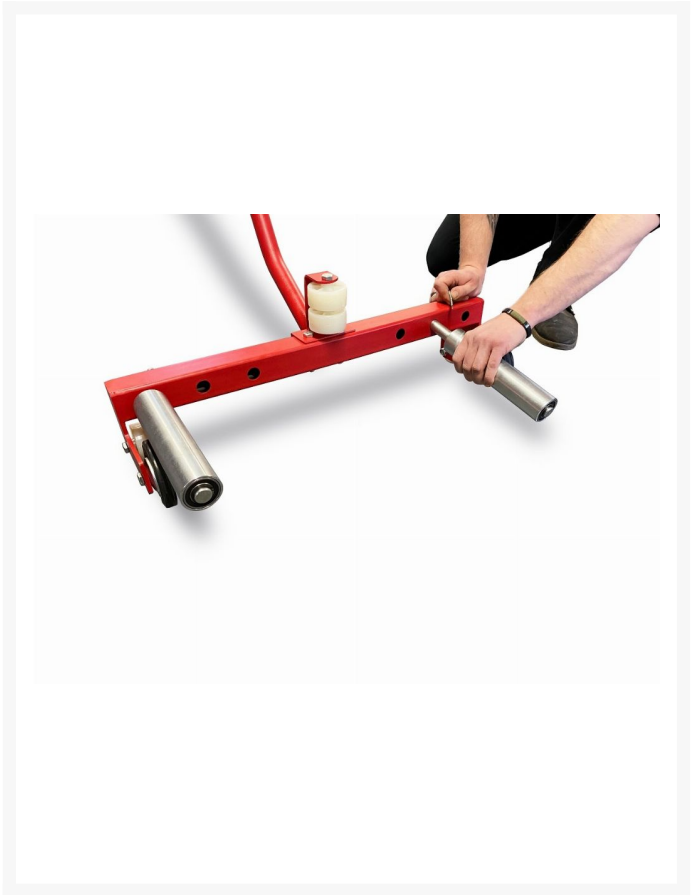

# Wózek do transportu kół ciężarowych, udźwig 150 kg

Wózek do transportu kół ciężarowych, udźwig max. 150 kg,

## Opis

---

Wytrzymały wózek do transportu kół ciężarowych, z regulacją zakresu rozstawu rolek względem wielkości obsługiwanego koła. Został zaprojektowany do łatwego podnoszenia i przemieszczania opon i kół. Użycie tego urządzenia pozwoli uniknąć konieczności podnoszenia ciężkich opon i kół.

### Przeznaczenie

Idealny dla serwisów ciężarówek. Umożliwia łatwą i bezpieczną obsługę kół samochodów ciężarowych i autobusów.

Ergonomiczny uchwyt zapewnia pełną kontrolę nad wózkiem przez jednego mechanika.

## Zalety

- Regulowane rolki dla indywidualnego ustawienia zakresu opon
- Ergonomicznie zaprojektowany uchwyt, ukształtowany dla idealnego wyważenia i ustawienia
- Udźwig 150 kg
- Wytrzymała konstrukcja
- Szerokość opon 600mm - 1100 mm
- Długość rękojeści 96 cm