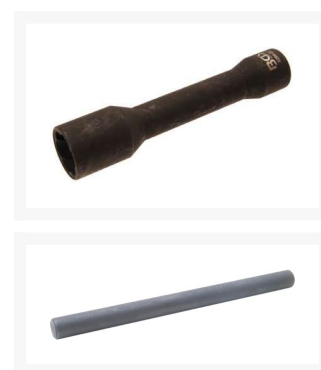

# Zestaw nasadek długich 1/2" do uszkodzonych i zapieczonych śrub 17-19-21-22 mm

Zestaw do poluzowania uszkodzonych śrub i nakrętek.

## Opis

Zestaw nasadek o długości 150 mm do odkręcania uszkodzonych śrub.

Służy do poluzowania uszkodzonych śrub i nakrętek.

Innowacyjny profil spiralny wbija się w łeb uszkodzonej śruby / nakrętki i pozwala go bezpiecznie poluzować.

W zestawie:

- 4 nasadki 1/2" o długości 150mm i rozmiarze: 17mm, 19mm, 21mm, 22mm
- Trzpień do luzowania nasadek z rowkami spiralnymi

- pudełko z PCV

## Dodatkowe informacje

---

Indeks	BGS-5262
EAN	4026947052625
Dane techniczne	<ul style="list-style-type: none"><li>• Rozmiar: ½"-17, 19, 21, 22 mm</li><li>• Długość: 150 mm</li><li>• &gt;Masa brutto: 1810 g</li><li>• Uszlachetnienie powierzchni Oksydowane, czarne</li><li>• Materiał Stal chromowo-molibdenowa</li></ul>
Gwarancja	Gwarancja: 12 miesięcy