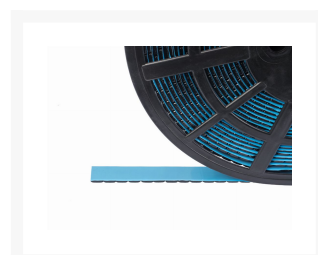

Rolka ciężarków klejonych czarnych zaokrąglonych 5g stalowych

Ciężarki **klejone, stalowe, malowane w kolorze czarnym**, do felg aluminiowych, **typu SLIM**, z szeroką, **niebieską taśmą** zabezpieczającą. Opakowanie zawiera **rolkę z ciężarkami o gramaturze 5g**. Ilość **ciężarków 1200 sztuk**. Wysokość ciężarka to 3.8 mm.

Opis

Ciężarki klejone, stalowe, do felg aluminiowych, **typu SLIM, malowane** w kolorze **czarnym**. Opakowanie zawiera rolkę z 1200 sztukami ciężarków o gramaturze **5 gram**. Ciężarki o **eleganckim, zaokrąglonym kształcie** idealnie dopasowują się do felgi, gwarantując **precyzyjne wyważenie felg aluminiowych**. Ciężarki posiadają również szeroką niebieską taśmę, która zabezpiecza taśmę klejącą.

Wygoda montażu

Niewielki rozmiar ciężarków, zaokrąglony i precyzyjny kształt oraz elastyczna taśma klejąca sprawiają, że ciężarki łatwo dopasowują się do praktycznie każdej obręczy aluminiowej. Szeroka, niebieska zabezpieczająca taśma ułatwia montaż gdyż nie ma konieczności zdejmowania rękawic ochronnych. Ciężarki zamontowane są na rolce, co w znacznym stopniu ułatwia odcięcie odpowiedniej ilości ciężarków, a także kontrolowanie ile ciężarków mamy do dyspozycji.

Precyzyjne wyważenie

Jedna rolka zawiera pasek z 1200 sztukami ciężarków o gramaturze 5g.

Elegancki wygląd

Zaokrąglony kształt oraz powłoka ochronna w kolorze czarnym, sprawiają, że ciężarki idealnie komponują się i prezentują się na ciemnych i czarnych felgach. Ich grubość sprawia, że są one praktycznie niewidoczne i bardzo łatwo można je ukryć pomiędzy ramionami felgi.