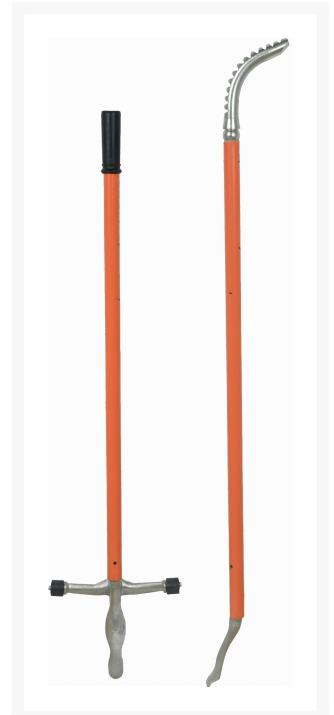

Ręczna montażownica do kół ciężarowych

Praktyczny zestaw do samodzielnej wymiany opon bezdętkowych w kołach ciężarowych, szybki i bezpieczny montaż oraz demontaż

Opis

Praktyczny zestaw do samodzielnej wymiany opon bezdętkowych w kołach samochodów ciężarowych, naczepach, autobusach czy pojazdach rolniczych. Za pomocą odpowiednich kształtek i łyżek umożliwia **szybki i bezpieczny montaż oraz demontaż opon ciężarowych**.

Kompletny zestaw łyżek i zacisków montażowych służy do ręcznego montażu i demontażu bezdętkowych opon kół ciężarowych.

Specjalnie wyprofilowany kształt końcówek i uchwytów zapobiega uszkodzeniom stopki opony i obręczy. Wzór łyżek został zaprojektowany na podstawie precyzyjnych pomiarów profilu felg i nie dopuszcza do nadmiernego naprężenia materiału podczas użytkowania.

Optymalnie dobrana długość łyżek zapewnia wygodną dźwignię dla maksymalnie wydajnej pracy przy minimalnym nakładzie siły.

Dodatkowe informacje

Indeks	519-9186B
EAN	5904533333428
Dane techniczne	Obsługiwane obręcze: 17,5" - 22,5"
Gwarancja	Gwarancja: 12 miesięcy