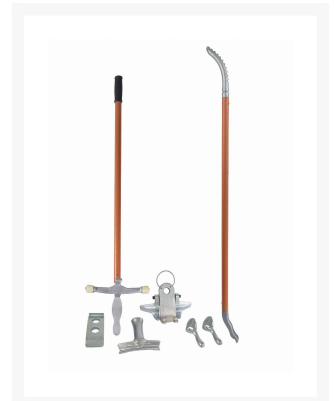

Ręczna montażownica do kół ciężarowych

Praktyczny zestaw do samodzielnej wymiany opon bezdętkowych w kołach ciężarowych, szybki i bezpieczny montaż oraz demontaż

Opis

Praktyczny zestaw do samodzielnej wymiany opon bezdętkowych w kołach samochodów ciężarowych, naczepach, autobusach czy pojazdach rolniczych. Za pomocą odpowiednich kształtek i łyżek umożliwia **szybki i bezpieczny montaż oraz demontaż opon ciężarowych**.

Kompletny zestaw łyżek i zacisków montażowych służy do ręcznego montażu i demontażu bezdętkowych opon kół ciężarowych.

Specjalnie wyprofilowany kształt końcówek i uchwytów zapobiega uszkodzeniom stopki opony i obręczy. Wzór łyżek został zaprojektowany na podstawie precyzyjnych pomiarów profilu felg i nie dopuszcza do nadmiernego naprężenia materiału podczas użytkowania.

Optymalnie dobrana długość łyżek zapewnia wygodną dźwignię dla maksymalnie wydajnej pracy przy minimalnym nakładzie siły.

Dodatkowe informacje

Indeks	519-9186B
EAN	5904533333428
Dane techniczne	Obsługiwane obręcze: 17,5" - 22,5"
Gwarancja	Gwarancja: 12 miesięcy