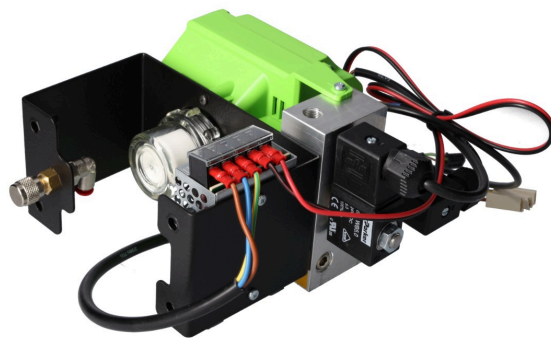

# Identyfikator gazu TEXA R134a/R1234yf - K707R, K712R

Identyfikator czynnika do urządzeń TEXA K707R oraz K712R.

## Opis

---

Urządzenie TEXA identyfikuje czynnik chłodniczy w układzie klimatyzacyjnym pojazdu.

Dedykowane do współpracy z urządzeniem K707R oraz K712R.