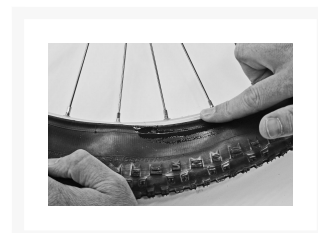

Żel do montażu opon rowerowych REMAXX BIKE, 5g

Specjalny żel montażowy do opon rowerowych, który ułatwia montaż i demontaż opon rowerowych każdego rodzaju.

Opis

Specjalny żel montażowy do opon rowerowych, który ułatwia montaż i demontaż opon

Przeznaczony do wszystkich opon rowerowych. Płyn montażowy w postaci przezroczystego żelu REMAXX BIKE cechuje się bardzo krótkim czasem schnięcia, dodatkowo nie poostawia śladów. Ekonomiczne, bardzo dokładne dozowanie zapewnione jest ze względu na żelową konsystencję.

Produkt jest przyjazny dla skóry, nie zawiera silikonu i nie zawiera dodatków zawierających olej mineralny.

Sposób użycia: nałóż żel na stopkę opony rowerowej i obręcz. Nie ma potrzeby stosowania dodatkowych narzędzi, ponieważ produkt jest absolutnie łagodny dla skóry, dlatego też można go bez problemów zaaplikować palcem.