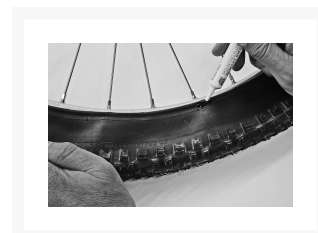

Żel do montażu opon rowerowych REMAXX BIKE, 5g

Specjalny żel montażowy do opon rowerowych, który ułatwia montaż i demontaż opon rowerowych każdego rodzaju.

Opis

Specjalny żel montażowy do opon rowerowych, który ułatwia montaż i demontaż opon

Przeznaczony do wszystkich opon rowerowych. Płyn montażowy w postaci przezroczystego żelu REMAXX BIKE cechuje się bardzo krótkim czasem schnięcia, dodatkowo nie poostawia śladów. Ekonomiczne, bardzo dokładne dozowanie zapewnione jest ze względu na żelową konsystencję.

Produkt jest przyjazny dla skóry, nie zawiera silikonu i nie zawiera dodatków zawierających olej mineralny.

Sposób użycia: nałóż żel na stopkę opony rowerowej i obręcz. Nie ma potrzeby stosowania dodatkowych narzędzi, ponieważ produkt jest absolutnie łagodny dla skóry, dlatego też można go bez problemów zaaplikować palcem.