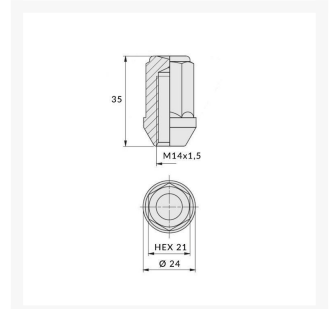

# Nakrętka mocująca M14x1,5 zamknięta, 35mm, klucz 21 TUV

M14x1,5 zamknięta TUV.

- Wysokość całkowita: 35 mm
- Kształt łba: stożek
- Klucz: 21
- Powłoka: ocynk

## Opis

---

M14x1,5 zamknięta TUV.

- Wysokość całkowita: 35 mm
- Kształt łba: stożek
- Klucz: 21
- Powłoka: ocynk