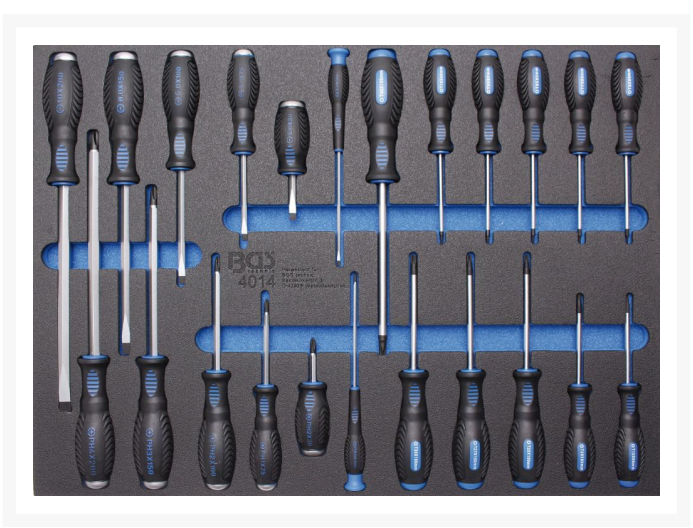

Wózek warsztatowy BGS Profi z zestawem 234 narzędzi

Wózek warsztatowe **BGS Technic** z zestawem 237 narzędzi .

Charakterystyka wózka

- wysoka jakość wykonania,
- rolkowe kółka o dużej średnicy, średnica 125 mm,
- dwa koła blokowane,
- szuflady blokowane centralnym zamkiem,
- 8 szuflad na prowadnicach kulkowych,
- rozmiar szuflad 1 - 4: 4 x 57 x 40 cm, maks. udźwig 25 kg (każda szuflada)
- rozmiar szuflad 5 - 7: 10 x 57 x 40 cm, maks. udźwig 30 Kg (każda szuflada)
- rozmiar szuflady 8: 15 x 57 x 40 cm, maks. udźwig 30 Kg
- każda szuflada indywidualnie zabezpieczona
- płyta robocza z 5 schowkami
- boczna komora magazynowania: 7,8 x 37 x 7,5 cm (WxSxG)
- uchwyt można zamontować po obu stronach
- Wymiary wózka warsztatowego: 103 x 73 x 48 cm (WxSxG)
- Ciężar własny: 89 kg

Dodatkowe informacje

Indeks	W-BGS4113
EAN	4026947041131
Dane techniczne	<p>Wyposażenie standardowe :</p> <ul style="list-style-type: none"> Zestaw grzechotek z nasadkami 80 elementów Zestaw bitów z nasadkami 104 elementy Zestaw kluczy płasko-oczkowych 22 elementy Zestaw wkrętaków 23 elementy Zestaw szczypiec 3 elementy Zestaw młotków 2 elementy Zestaw Lampa LED + chwytak magnetyczny
Gwarancja	Gwarancja: 12 miesięcy