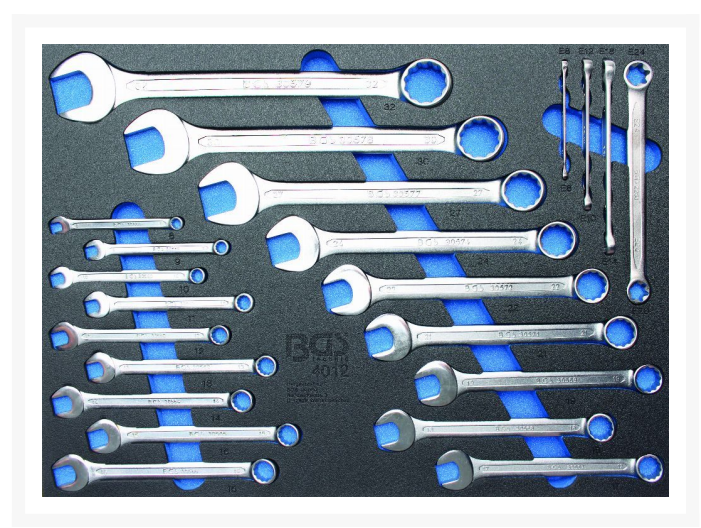

Wózek warsztatowy BGS Profi z zestawem 234 narzędzi

Wózek warsztatowe **BGS Technic** z zestawem 237 narzędzi .

Charakterystyka wózka

- wysoka jakość wykonania,
- rolkowe kółka o dużej średnicy, średnica 125 mm,
- dwa koła blokowane,
- szuflady blokowane centralnym zamkiem,
- 8 szuflad na prowadnicach kulkowych,
- rozmiar szuflad 1 - 4: 4 x 57 x 40 cm, maks. udźwig 25 kg (każda szuflada)
- rozmiar szuflad 5 - 7: 10 x 57 x 40 cm, maks. udźwig 30 Kg (każda szuflada)
- rozmiar szuflady 8: 15 x 57 x 40 cm, maks. udźwig 30 Kg
- każda szuflada indywidualnie zabezpieczona
- płyta robocza z 5 schowkami
- boczna komora magazynowania: 7,8 x 37 x 7,5 cm (WxSxG)
- uchwyt można zamontować po obu stronach
- Wymiary wózka warsztatowego: 103 x 73 x 48 cm (WxSxG)
- Ciężar własny: 89 kg

Dodatkowe informacje

Indeks	W-BGS4113
EAN	4026947041131
Dane techniczne	<p>Wyposażenie standardowe :</p> <ul style="list-style-type: none"> Zestaw grzechotek z nasadkami 80 elementów Zestaw bitów z nasadkami 104 elementy Zestaw kluczy płasko-oczkowych 22 elementy Zestaw wkrętaków 23 elementy Zestaw szczypiec 3 elementy Zestaw młotków 2 elementy Zestaw Lampa LED + chwytak magnetyczny
Gwarancja	Gwarancja: 12 miesięcy