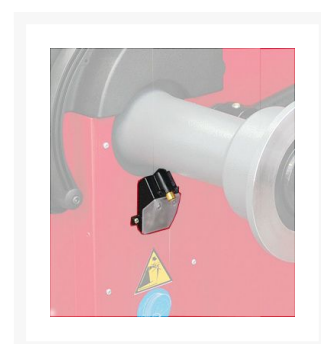

# Wskaźnik Laserowy + LED

Zestaw wskaźnik laserowy + LED to opcjonalne doposażenie wyważarki Mondolfo Ferro MT3600 UP. Po doposażeniu wyważarki w ten moduł urządzenie wskazuje na godzinie 6 miejsce naklejenia ciężarka oraz doświetla wewnątrz obręczy po zakończonym cyklu.

## Opis

Zestaw wskaźnik laserowy + LED to opcjonalne doposażenie wyważarki Mondolfo Ferro MT3600 UP. Po doposażeniu wyważarki w ten moduł urządzenie wskazuje na godzinie 6 miejsce naklejenia ciężarka oraz doświetla wewnątrz obręczy po zakończonym cyklu.