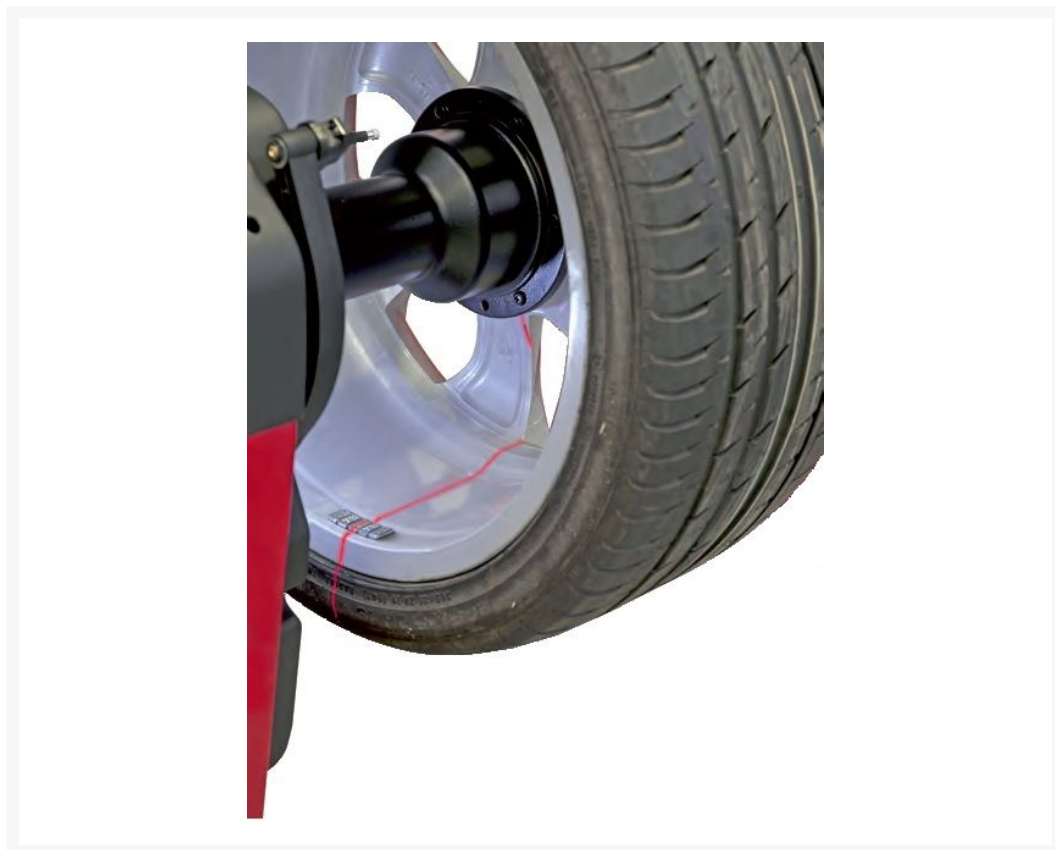

# Wskaźnik Laserowy + LED

Zestaw wskaźnik laserowy + LED to opcjonalne doposażenie wyważarki Mondolfo Ferro MT3600 UP. Po doposażeniu wyważarki w ten moduł urządzenie wskazuje na godzinie 6 miejsce naklejenia ciężarka oraz doświetla wewnątrz obręczy po zakończonym cyklu.

## Opis

Zestaw wskaźnik laserowy + LED to opcjonalne doposażenie wyważarki Mondolfo Ferro MT3600 UP. Po doposażeniu wyważarki w ten moduł urządzenie wskazuje na godzinie 6 miejsce naklejenia ciężarka oraz doświetla wewnątrz obręczy po zakończonym cyklu.