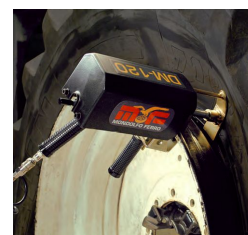

Mondolfo Ferro DM 120 - Imadełko pneumatyczne do opon rolniczych

Opis

Imadełko pneumatyczne ułatwia montaż opon rolniczych zwłaszcza w przypadku obręczy w których kanał montażowy jest oddalony od rantu obręczy. Dzięki siłownikowi pneumatycznemu o podwójnym działaniu stopka opony jest wpychana w głąb obręczy.