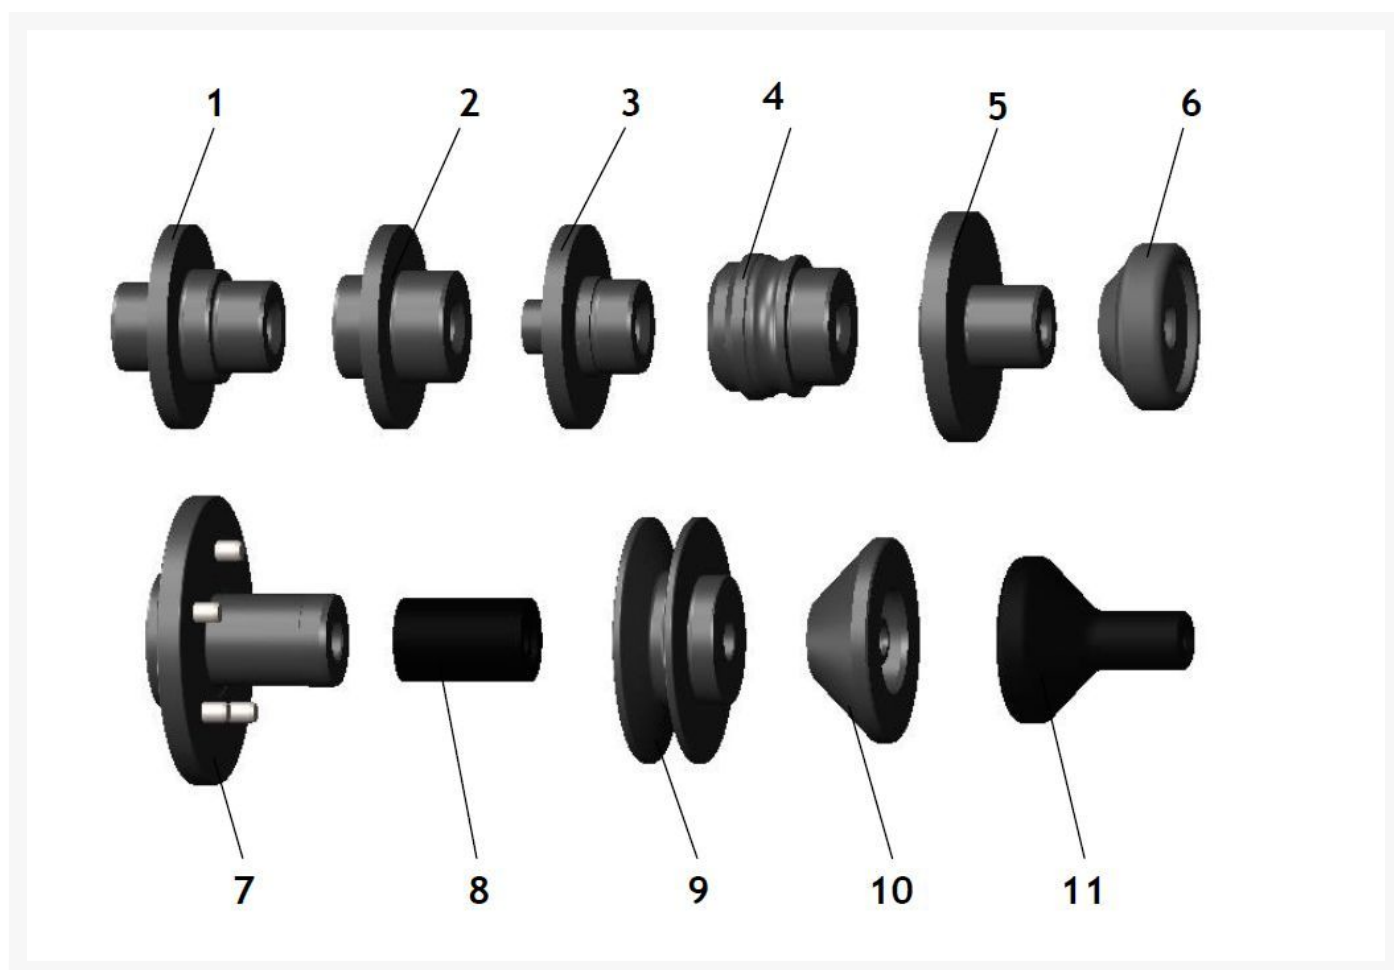

ProBike III doposażenie Profi / 19mm do wahaczy jednoramiennych

Opis

Zestaw specjalnych tuleji do centrowania kół motocyklowych z rozwiązaniem wahacza jednoramiennego.

Zestaw składa się:

Nr	Indeks	Nazwa	ilość
----	--------	-------	-------

1	HA860e190004	Tuleja centrująca DUCATI/TRIUMPH	1
2	HA860e190011	Tuleja centrująca HONDA / MV AGUSTA	1
3	HA860e190018	Tuleja centrująca HONDA	1
4	HA860e190012	Tuleja centrująca APRILIA/BMW/ DUCATI	1
5	HA860e190024	Tuleja centrująca HONDA VFR1200	1
6	HA850e190007	Adapter	1
7	HA860e190022	Tuleja centrująca TRIUMPH	1
8	HA860e190007	Tuleja wypełniająca długa	1
9	HA860e190020	Dysk centrujący BMW II	1
10	HA860e140015	Dysk centrujący BMW I	1
11	HA860e140006	Docisk BMW/HONDA	1