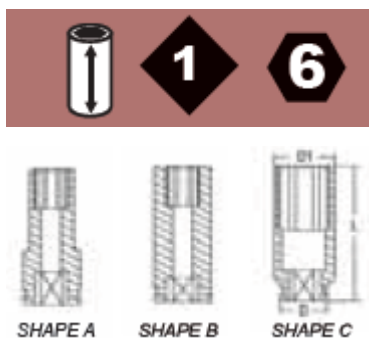

Nasadka 1"- 33 długa

Nasadka udarowa Chicago Pneumatic, długa 1" x 33 mm

Opis

Nasadka udarowa długa 1" x 33 mm Typ C

Gniazda udarowe wykonane są z stali chromowo-molibdenowej i pokryte fosforanowo-manganową warstwą powierzchniową, co zapewnia wyjątkową odporność na zużycie, a także wyraźne odczytywanie wygrawerowanych laserowo oznaczeń z podanym rozmiarem i numerem modelu.

Gniazda udarowe są przeznaczone do użytku z kluczami udarowymi i grzechotkami w aplikacjach o wysokiej prędkości i dużym momencie obrotowym. Konstrukcyjnie gniazda są miękkie i elastyczne, dzięki czemu mogą się łatwo odkształcać i przyjmować pierwotny kształt, ponieważ są narażone na ogromne naprężenia wywołane przez działanie udarowego klucza. Gniazda posiadają otwór przelotowy na końcu uchwytu, który jest kompatybilny z zabezpieczającym bolcem i pierścieniem lub blokadą na końcówce.

Dodatkowe informacje

| | |
|-----------------|--|
| Indeks | CP4415 |
| EAN | 5904533338102 |
| Dane techniczne | <p>Budowa i funkcje:</p> <ul style="list-style-type: none">• Długość (D): 60 mm• Rodzaj gniazda: Głębokie• Średnica kwadratowa (cala): 2-1/8• Wielkość napędu wyjściowego (mm): 33• Średnica rowka (cala): 5/16• Całkowita waga produktu: 0.9 kg• Kształt gniazda: Kształt C/głębokie• Średnica kwadratowa (mm): 52• Napęd kwadratowy (cala): 1• Średnica rowka (mm): 8• Średnica wyjścia (cala): 2-1/8• Zawartość produktu: Jednoczęściowa• Średnica wyjścia (mm): 53 |
| Gwarancja | Gwarancja: 12 miesięcy |