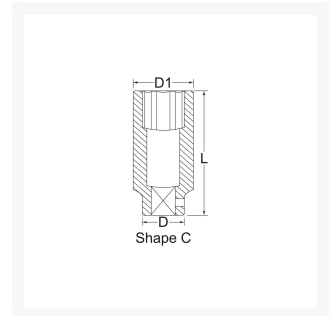

Nasadka 1"- 33 długa

Nasadka udarowa Chicago Pneumatic, długa 1" x 33 mm

Opis

Nasadka udarowa długa 1" x 33 mm Typ C

Gniazda udarowe wykonane są z stali chromowo-molibdenowej i pokryte fosforanowo-manganową warstwą powierzchniową, co zapewnia wyjątkową odporność na zużycie, a także wyraźne odczytywanie wygrawerowanych laserowo oznaczeń z podanym rozmiarem i numerem modelu.

Gniazda udarowe są przeznaczone do użytku z kluczami udarowymi i grzechotkami w aplikacjach o wysokiej prędkości i dużym momencie obrotowym. Konstrukcyjnie gniazda są miękkie i elastyczne, dzięki czemu mogą się łatwo odkształcać i przyjmować pierwotny kształt, ponieważ są narażone na ogromne naprężenia wywołane przez działanie udarowego klucza. Gniazda posiadają otwór przelotowy na końcu uchwytu, który jest kompatybilny z zabezpieczającym bolcem i pierścieniem lub blokadą na końcówce.

Dodatkowe informacje

| | |
|-----------------|--|
| Indeks | CP4415 |
| EAN | 5904533338102 |
| Dane techniczne | <p>Budowa i funkcje:</p> <ul style="list-style-type: none">• Długość (D): 60 mm• Rodzaj gniazda: Głębokie• Średnica kwadratowa (cala): 2-1/8• Wielkość napędu wyjściowego (mm): 33• Średnica rowka (cala): 5/16• Całkowita waga produktu: 0.9 kg• Kształt gniazda: Kształt C/głębokie• Średnica kwadratowa (mm): 52• Napęd kwadratowy (cala): 1• Średnica rowka (mm): 8• Średnica wyjścia (cala): 2-1/8• Zawartość produktu: Jednoczęściowa• Średnica wyjścia (mm): 53 |
| Gwarancja | Gwarancja: 12 miesięcy |