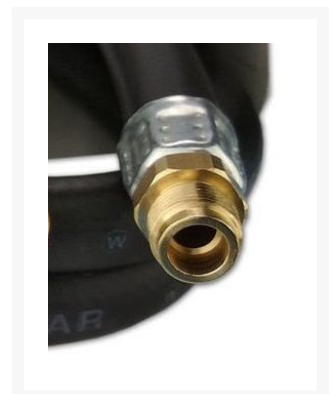

Wąż z końcówką do pistoletu Michelin WONDER 150 cm

Wąż do pistoletu do pompowania włoskiej firmy Wonder o długości 150 cm. Wąż wyposażony jest w końcówkę zaciskową do zaworu.

Opis

Wężyk do pistoletu do pompowania kół o **długości 150 cm**. Oryginalny wąż przeznaczony jest do pistoletów **Michelin EURODAINU firmy WONDER**. Wąż zakończony jest z jednej strony oryginalną **końcówką do pompowania 8mm**, natomiast z drugiej końcówką z **gwintem zewnętrznym** pasującym do pistoletu **EURODAINU**. Wąż wykonany jest z wysokiej jakości **zbrojonej mieszanki gumowej** dzięki czemu jest niezwykle trwały i wytrzymały, a także **olejoodporny**.

Zalety:

- trwały i wytrzymały
- olejoodporny
- wyposażony w końcówkę zaciskową
- maksymalne ciśnienie: 30 bar
- wysokiej jakości zbrojona mieszanka gumowa
- wygodny w użytkowaniu - długość 150 cm

Dodatkowe informacje

| | |
|-----------------|--|
| Indeks | 519-9387 |
| EAN | 5904533333572 |
| Dane techniczne | <ul style="list-style-type: none">• Długość: 150 cm• Maksymalne ciśnienie: 30 bar• Końcówka zaciskowa: TAK• Olejoodporny: TAK• Indeks: 519-9387• Opakowanie: 1 szt. |
| Gwarancja | Gwarancja: 12 miesięcy |