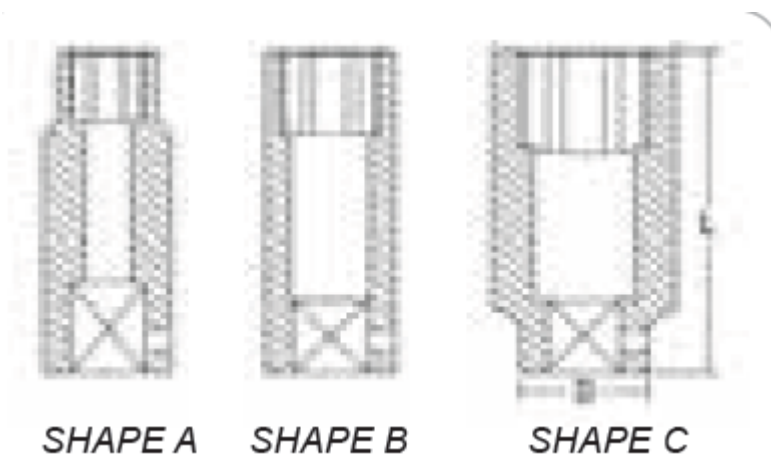

Nasadka 1/2"- 21 długa

Nasadka udarowa długa 1/2" x 21 mm

Opis

Nasadka udarowa długa 1/2" x 21 mm Typ B

Dodatkowe informacje

Indeks	CP4010
EAN	5904533337006
Gwarancja	Gwarancja: 12 miesięcy