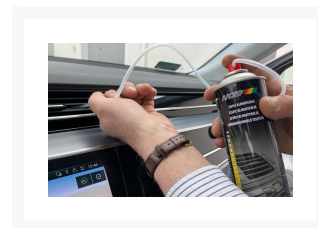

Odgrzybiacz do klimatyzacji MOTIP 500ml

Preparat do czyszczenia klimatyzacji.

Opis

Odgrzybiacz do klimatyzacji MOTIP to skuteczne środki **do czyszczenia i odświeżania klimatyzacji** oraz nawiewów w pojazdach. Produkt został specjalnie zaprojektowany, aby skutecznie usuwać **pleśń, bakterie i zarodniki grzybów, które mogą gromadzić się w układzie klimatyzacji**. Dzięki temu zapobiega powstawaniu nieprzyjemnego zapachu i reakcji alergicznych wewnątrz pojazdu. Preparat dezynfekuje i chroni przed rozwojem mikroorganizmów, a jego użycie nie wymaga demontażu urządzeń klimatyzacyjnych.

Preparat odgrzybiający do klimatyzacji MOTIP posiada **długotrwały efekt**, ponieważ penetruje nawet grube i tłuste warstwy osadów. Aplikacja jest łatwa i prosta dzięki **długiej sondzie z dyszą**, która umożliwia dokładne nanoszenie środka. Po włożeniu nasadki do kanału wlotu powietrza systemu klimatyzacyjnego, cała zawartość puszkii powinna zostać opróżniona. Po zastosowaniu preparatu, należy **odczekać** co najmniej **poł godziny** przed uruchomieniem silnika lub instalacji elektrycznej. Podczas tego czasu pianka wchłonie się i opuści układ jako ciecz, która wypłynie przez wylot skroplonej wody.

powietrze w pojeździe. Jest to bardzo skuteczny produkt do czyszczenia klimatyzacji w samochodzie, ponieważ skutecznie niszczy bakterie, pleśnie i grzyby, wyróżniając się spośród innych produktów.

Sposób użycia jest prosty: wystarczy włożyć rurkę do wlotu powietrza i wprowadzić preparat. Po zastosowaniu należy odczekać co najmniej pół godziny, aby pianka mogła się rozpuścić i odparować. W tym czasie należy unikać uruchamiania silnika i instalacji elektrycznej.