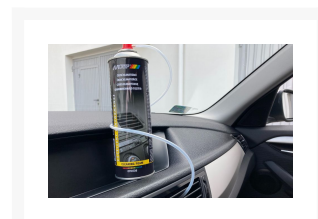

Odgrzybiacz do klimatyzacji MOTIP 500ml

Preparat do czyszczenia klimatyzacji.

Opis

Odgrzybiacz do klimatyzacji MOTIP to skuteczne środki **do czyszczenia i odświeżania klimatyzacji** oraz nawiewów w pojazdach. Produkt został specjalnie zaprojektowany, aby skutecznie usuwać **pleśń, bakterie i zarodniki grzybów, które mogą gromadzić się w układzie klimatyzacji**. Dzięki temu zapobiega powstawaniu nieprzyjemnego zapachu i reakcji alergicznych wewnątrz pojazdu. Preparat dezynfekuje i chroni przed rozwojem mikroorganizmów, a jego użycie nie wymaga demontażu urządzeń klimatyzacyjnych.

Preparat odgrzybiający do klimatyzacji MOTIP posiada **długotrwały efekt**, ponieważ penetruje nawet grube i tłuste warstwy osadów. Aplikacja jest łatwa i prosta dzięki **długiej sondzie z dyszą**, która umożliwia dokładne nanoszenie środka. Po włożeniu nasadki do kanału wlotu powietrza systemu klimatyzacyjnego, cała zawartość puszkii powinna zostać opróżniona. Po zastosowaniu preparatu, należy **odczekać** co najmniej **poł godziny** przed uruchomieniem silnika lub instalacji elektrycznej. Podczas tego czasu pianka wchłonie się i opuści układ jako ciecz, która wypłynie przez wylot skroplonej wody.

powietrze w pojeździe. Jest to bardzo skuteczny produkt do czyszczenia klimatyzacji w samochodzie, ponieważ skutecznie niszczy bakterie, pleśnie i grzyby, wyróżniając się spośród innych produktów.

Sposób użycia jest prosty: wystarczy włożyć rurkę do wlotu powietrza i wprowadzić preparat. Po zastosowaniu należy odczekać co najmniej pół godziny, aby pianka mogła się rozpuścić i odparować. W tym czasie należy unikać uruchamiania silnika i instalacji elektrycznej.