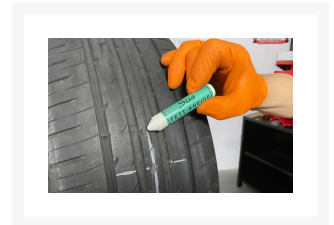

# Kreda do opon biała gruba SISA Raidex - 1 sztuka

Kreda gruba biała SISA przeznaczona do znakowania lub opisywania miejsca uszkodzenia w oponie w trakcie wykonywania napraw.

## Opis

---

Kreda gruba żółta SISA przeznaczona **do znakowania lub opisywania miejsca uszkodzenia** w oponie w trakcie wykonywania napraw oraz przy znakowaniu opon podczas wykonywania sezonowych wymian ogumienia.

Kreda SISA firmy Raidex to od lat podstawowy wybór warsztatów wśród produktów do znakowania opon. Uznanie dla tego niemieckiego produktu wynika z jakości kredy, dostępnej w różnych kolorach.

Stosowanie kredy SISA to **gwarancja skuteczności podczas stosowania na praktycznie każdej powierzchni w tym na gumie, metalu i farbie**. Oferowane kredy mają właściwości wodoodporne, co umożliwia skuteczność podczas używania zarówno na suchej jak i mokrej nawierzchni, ponadto są nietoksyczne i niepyłące.

Parametry kredy: średnica 17mm, długość 90 mm.

Oferta dotyczy **1 sztuki kredy**.

Pełne opakowanie zawiera 12 sztuk.