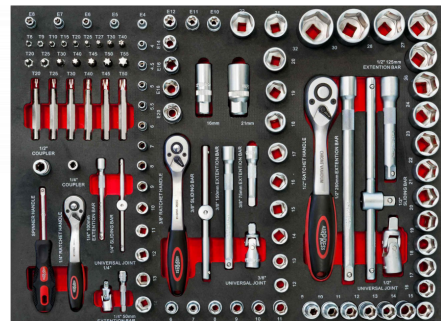

# Wózek warsztatowy 447 elementów

Wózek narzędziowy 16 szufladowy z zestawem 9 modułów narzędziowych, zawierających 447 narzędzi ręcznych przeznaczonych do prowadzenia prac serwisowych przy samochodach osobowych i dostawczych.

## Opis

---

Wózek narzędziowy 16 szufladowy z zestawem 9 modułów narzędziowych, zawierających 447 narzędzi ręcznych przeznaczonych do prowadzenia prac serwisowych przy samochodach osobowych i dostawczych.