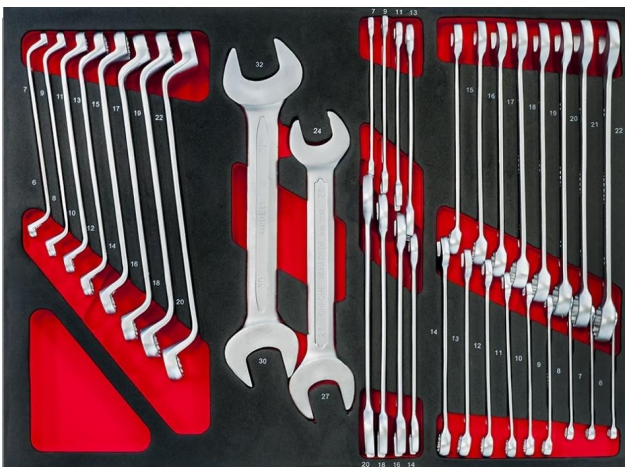

# Wózek warsztatowy 447 elementów

Wózek narzędziowy 16 szufladowy z zestawem 9 modułów narzędziowych, zawierających 447 narzędzi ręcznych przeznaczonych do prowadzenia prac serwisowych przy samochodach osobowych i dostawczych.

## Opis

---

Wózek narzędziowy 16 szufladowy z zestawem 9 modułów narzędziowych, zawierających 447 narzędzi ręcznych przeznaczonych do prowadzenia prac serwisowych przy samochodach osobowych i dostawczych.