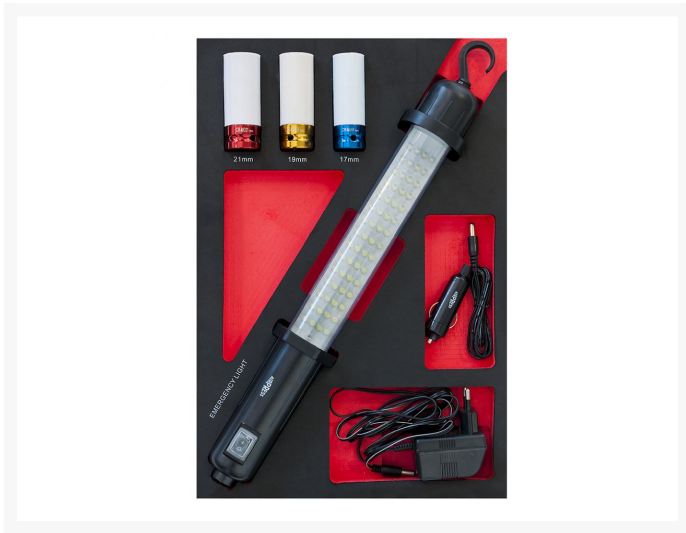

# Wózek warsztatowy 447 elementów

Wózek narzędziowy 16 szufladowy z zestawem 9 modułów narzędziowych, zawierających 447 narzędzi ręcznych przeznaczonych do prowadzenia prac serwisowych przy samochodach osobowych i dostawczych.

## Opis

---

Wózek narzędziowy 16 szufladowy z zestawem 9 modułów narzędziowych, zawierających 447 narzędzi ręcznych przeznaczonych do prowadzenia prac serwisowych przy samochodach osobowych i dostawczych.