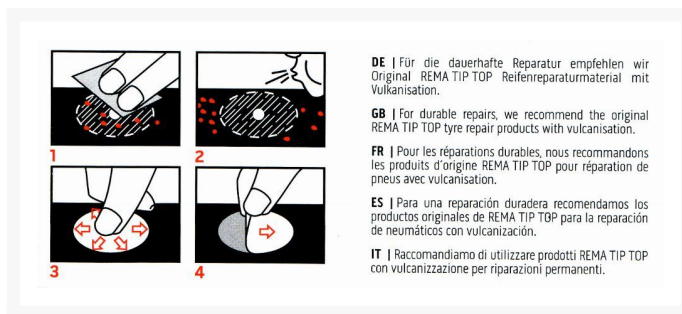

TT 03 QUICK PATCH - zestaw łątki samoprzylepne do naprawy dętek rowerowych

Samoprzylepne łatki do dętek z wysokiej jakości materiału TPU (termoplastyczny poliuretan).

Opis

Zestaw TT03 Quick Patch to innowacyjny zestaw łatek, które umożliwiają samodzielną naprawę dętek rowerowych w sposób szybki, łatwy i skuteczny. Zastosowane samoprzylepne łatki wykonane z wysokiej jakości materiału TPU (termoplastyczny poliuretan) gwarantują niezawodność i trwałość naprawy.

Zestaw wyposażono w bardzo elastyczne łatki do dętek, które sprężystość dostosowują do ruchów dętki podczas jazdy, zapewniając trwałą ochronę przed kolejnymi uszkodzeniami. Zestaw zawiera specjalny papier ścierny, który ułatwia przygotowanie powierzchni dętki przed aplikacją łatki, co przyspiesza i ułatwia proces naprawy.

Natychmiastowa eksploatacja

Dzięki zastosowaniu samoprzylepnych łątek, nie ma konieczności oczekiwania na schnięcie kleju. Dętka może być natychmiastowo używana po przeprowadzonej naprawie.

Kompaktowe opakowanie