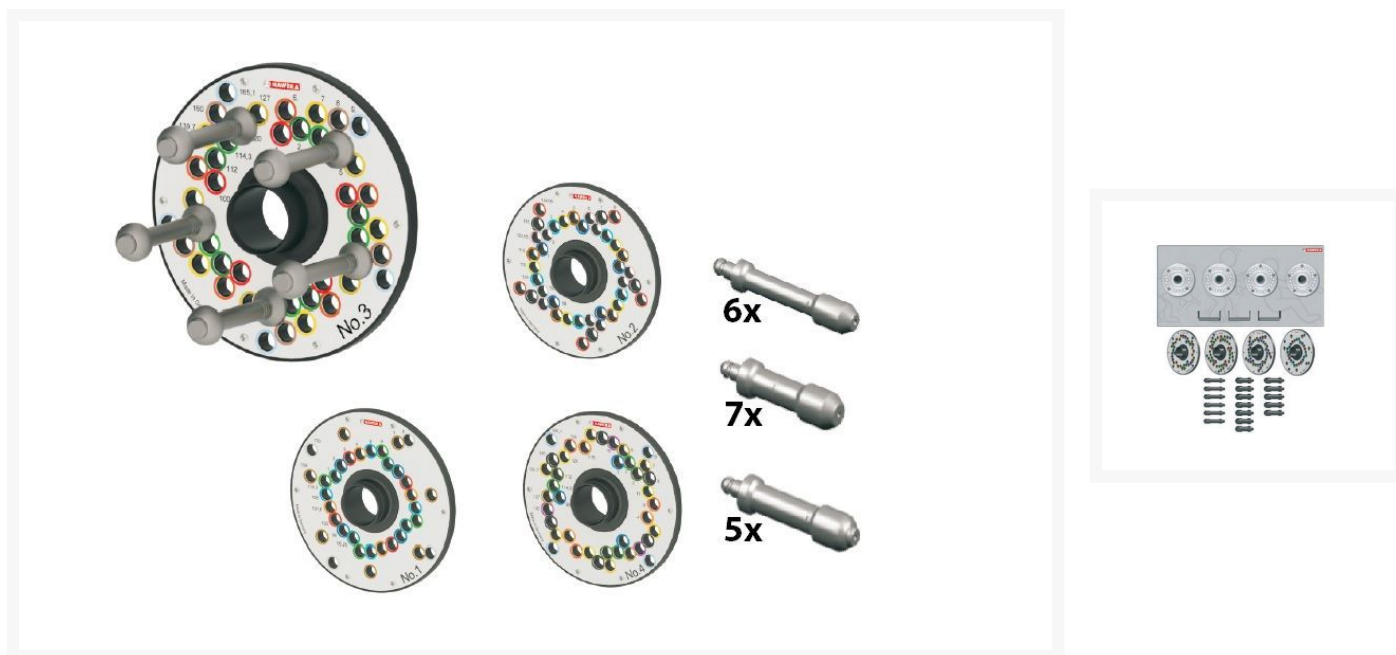

Haweka World Kit II - Zestaw płyt dociskowych 40mm

Zestaw 4 płyt dociskowych, 3 komplety bolców i tablica ścienna.

Opis

Haweka World Kit II to zestaw płyt centrujących składający się z następujących pozycji:

- **Płyta centrująca NR1 (HA241e801409)** pozwalająca na obsługę następujących rozstawów śrub 4x95,25/ 4x98/ 4x100/ 4x101,6/ 4x108/ 4x114,3/ 7x150/ 4x170 - 1szt
- **Płyta centrująca NR2 (HA251e801409)** pozwalająca na obsługę następujących rozstawów śrub 5x98/ 5x105/ 5x108/ 5x110/ 5x115/ 5x120,65/ 5x135/ 5x154,95 - 1szt.
- **Płyta centrująca NR3 (HA251e901409)** pozwalająca na obsługę następujących rozstawów śrub 5x100/ 5x112/ 5x114,3/ 5x120/ 5x127/ 5x130/ 5x139,7/ 5x150/ 5x165,1 - 1szt.
- **Płyta centrująca NR4 (HA231e111409)** pozwalająca na obsługę następujących rozstawów śrub 3x98/ 3x112/ 3x114,3/ 3x115/ 3x120/ 3x127/ 3x130/ 3x132/ 6x135/ 6x139,7/ 4x165,1 - 1szt.
- **Bolce przestawne "I"** , 100 mm, stożek ostry, Ø 19 mm (HA271994117) - 6 szt.

- **Bolce przestawne "II"** , 80 mm, stożek płaski, Ø 24,5 mm (HA271804118) - 7 szt.
- **Bolce przestawne "III"** , 90mm, sferyczne, Ø 24,5 mm (HA271904119) - 5 szt.
- **Tablica ścienna (HA900008195)**