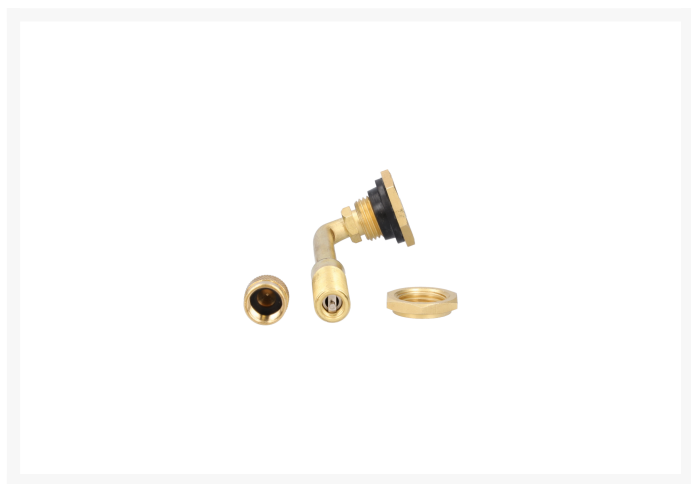

Zawór kątowy EM TRJ 651 V5.04.2

Zawór TRJ 651 – 03 - 90° przeznaczony jest do obręczy z gniazdem zaworu Ø 20,5 mm maszyn ziemnych.

Opis

Zawór TRJ 651 – 03 - 90° przeznaczony jest do obręczy z gniazdem zaworu Ø 20,5 mm maszyn ziemnych.

Dodatkowe informacje

Indeks	562-9644
EAN	5904533339840
Dane techniczne	<ul style="list-style-type: none">• Długość: 119 mm• Symbol wg ETRTO: V5.04.2• Kąt ugięcia: 90°
Gwarancja	Gwarancja: 12 miesięcy