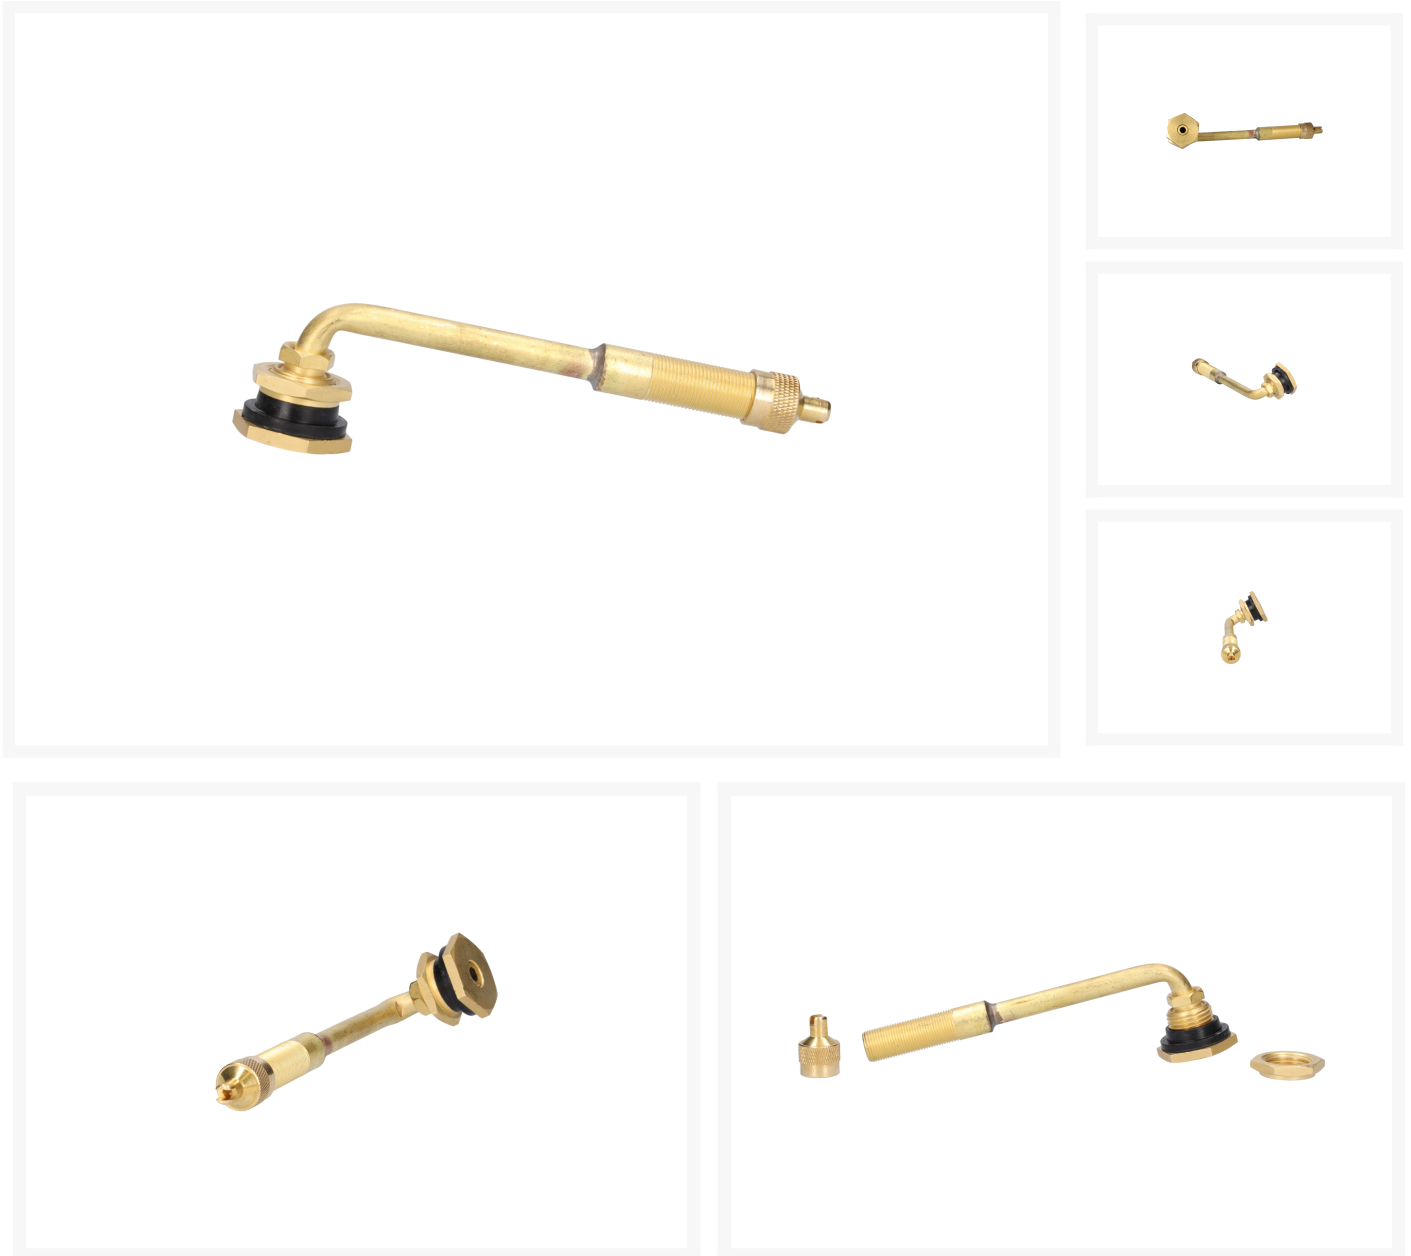

Zawór kątowy EM TRJ 651 V5.04.2

Zawór TRJ 651 – 03 - 90° przeznaczony jest do obręczy z gniazdem zaworu Ø 20,5 mm maszyn ziemnych.

Opis

Zawór TRJ 651 – 03 - 90° przeznaczony jest do obręczy z gniazdem zaworu Ø 20,5 mm maszyn ziemnych.

Dodatkowe informacje

Indeks	562-9644
EAN	5904533339840
Dane techniczne	<ul style="list-style-type: none">• Długość: 119 mm• Symbol wg ETRTO: V5.04.2• Kąt ugięcia: 90°
Gwarancja	Gwarancja: 12 miesięcy