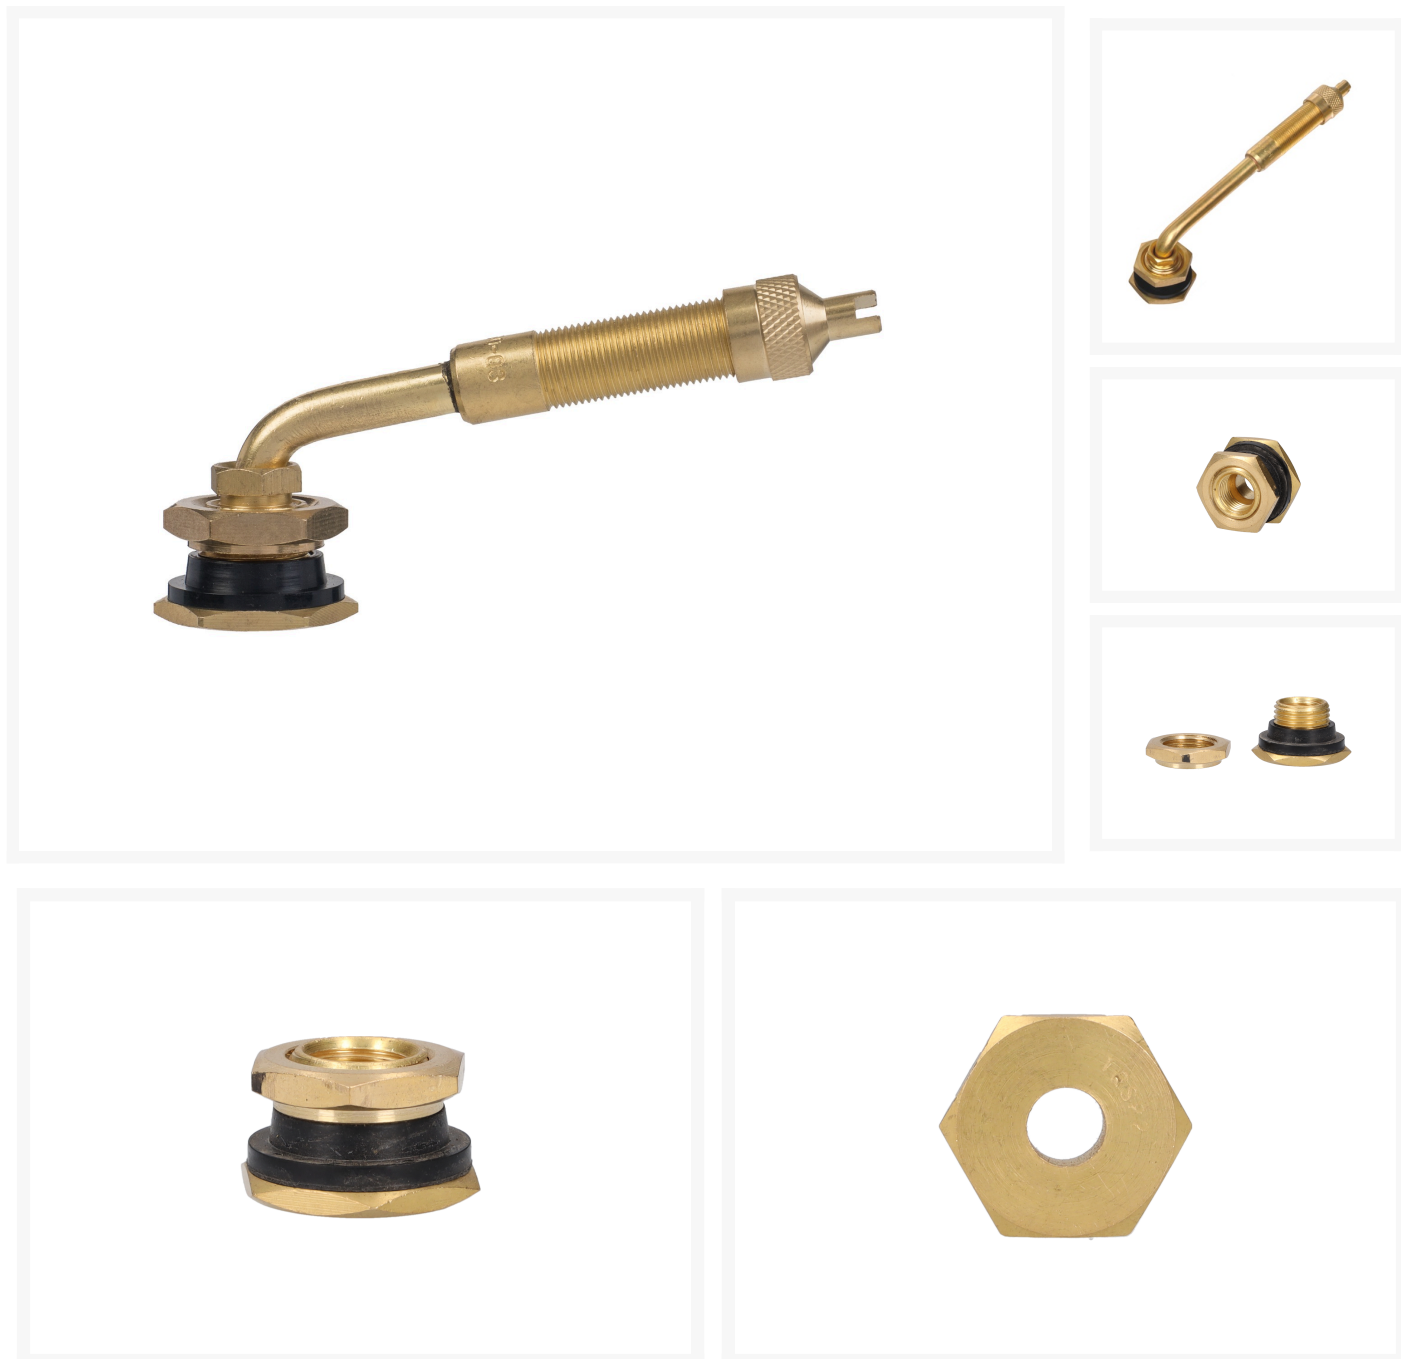

Zawór kątowy EM TRJ 650 V5.04.1

Zawór TRJ 650 – 03 - 100° przeznaczony jest do obręczy z gniazdem zaworu \varnothing 20,5 mm maszyn ziemnych.

Opis

Zawór TRJ 650 – 03 - 100° przeznaczony jest do obręczy z gniazdem zaworu Ø 20,5 mm maszyn ziemnych.

Dodatkowe informacje

Indeks	562-9637
EAN	5904533335255
Dane techniczne	<ul style="list-style-type: none">• Długość: 115 mm• Symbol wg ETRTO: V5.04.1• Kąt ugięcia: 100°
Gwarancja	Gwarancja: 12 miesięcy