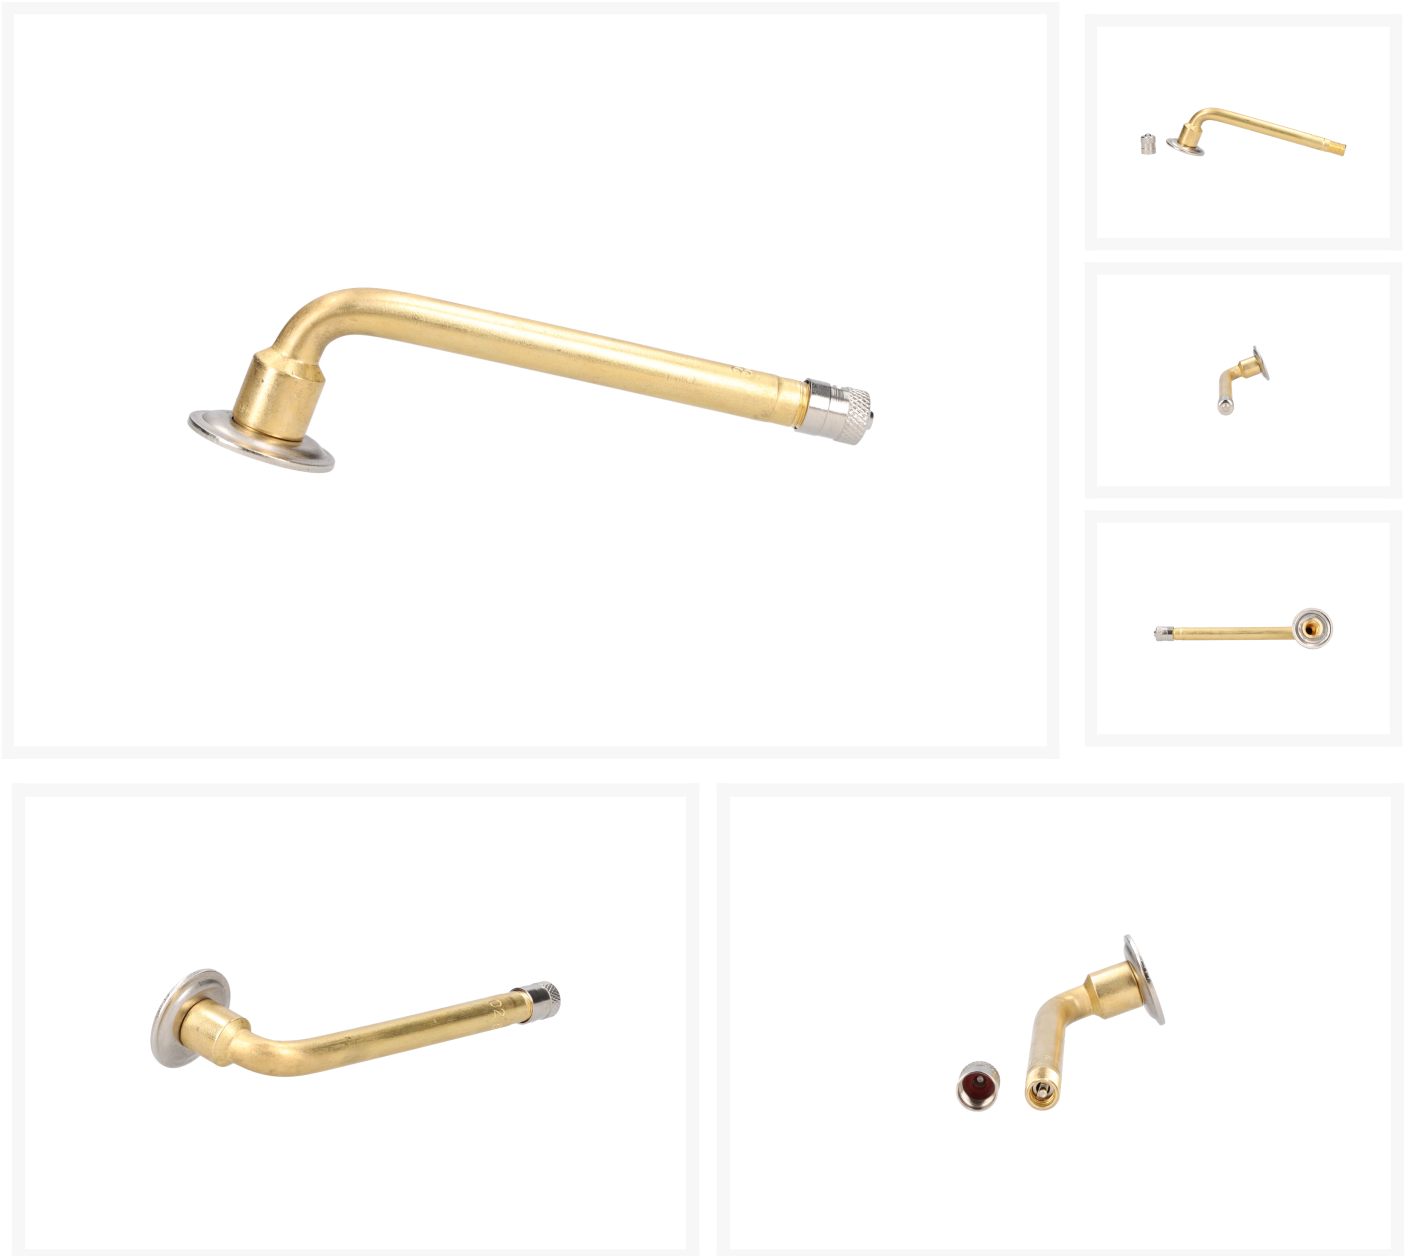

# GW4A 90x95mm Korpus zaworu - V3.02.8

Zawór GW4A 90° o długości 95 mm to zawór rozłączny do dętek samochodów dostawczych i ciężarowych.

## Opis

---

Zawór GW4A 90° o długości 95 mm to zawór rozłączny do dętek samochodów dostawczych i ciężarowych.

## Dodatkowe informacje

---

Indeks	562-7433
Dane techniczne	<ul style="list-style-type: none"><li>• Długość: 95 mm</li><li>• Symbol wg ETRTO: V3.02.8.</li><li>• Kąt ugięcia: 90°</li></ul>
Gwarancja	Gwarancja: 12 miesięcy