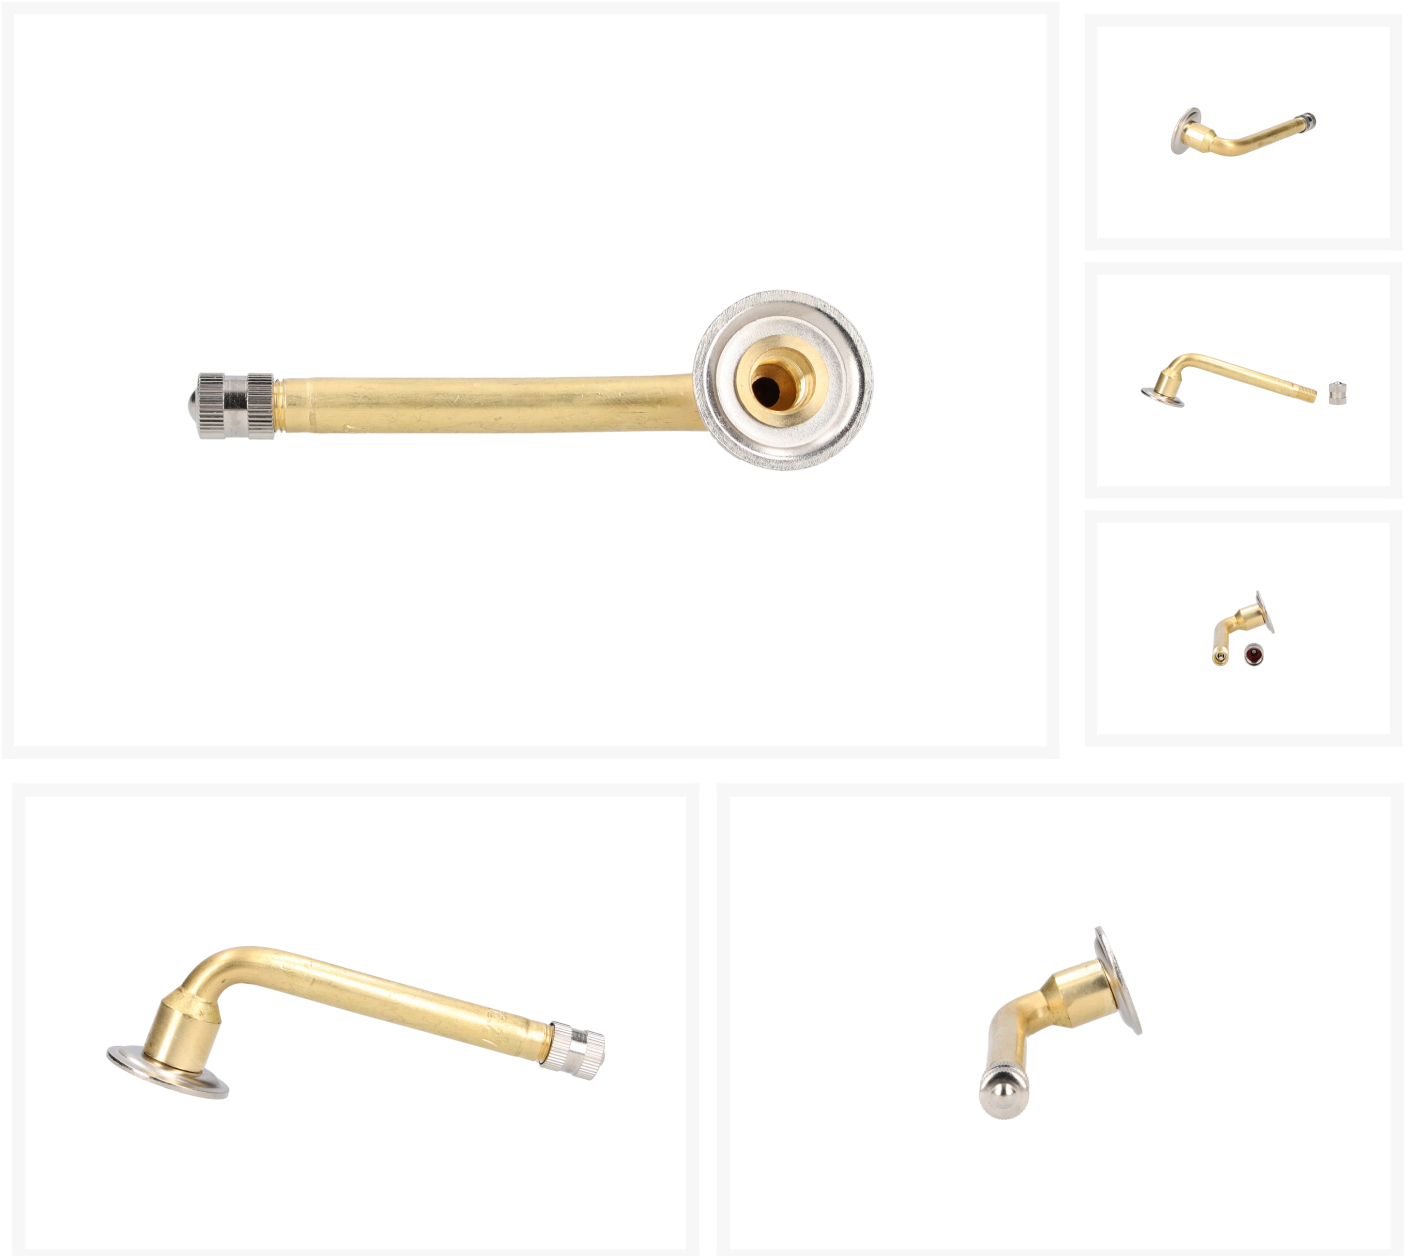

GW4A 94x75mm Korpus zaworu - V3.02.27

Zawór GW4A 94° o długości 75 mm to zawór rozłączny do dętek samochodów dostawczych i ciężarowych.

Opis

Zawór GW4A 94° o długości 75 mm to zawór rozłączny do dętek samochodów dostawczych i ciężarowych.

Dodatkowe informacje

Indeks	562-7402
Dane techniczne	<ul style="list-style-type: none">• Długość: 75 mm• Symbol wg ETRTO: V3.02.27.• Kąt ugięcia: 94°
Gwarancja	Gwarancja: 12 miesięcy