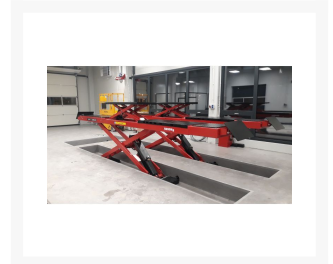

INVENTO SL 448 LTPD - Podnośnik nożycowy diagnostyczny z szarpakami 5400mm

Invento SL448 LTPD to podnośnik o udźwigu **4 ton** przeznaczony do pomiaru **geometrii** z wbudowanymi **szarpakami**.

Opis

Invento SL 448 LTPD to podnośnik o udźwigu **4 ton**, przeznaczony do pomiaru **geometrii** z wbudowanymi **szarpakami**. Posiada specjalne wybrania pod obrotnice i płyty rozprężne zabudowane na najjazdach o długości **5 400 mm**. Dodatkowo w najjazdach **zabudowany jest podnośnik podprogowy**.

Kluczowe informacje o podnośniku:

- wbudowany szarpak o sile 500kg do sprawdzenia stanu zawieszenia
- zabudowany w najjazdach podnośnik podprogowy umożliwia uniesienie pojazdu na wysokość 430 mm
- długość platform 4,8 m + 0,6m (szarpaki)
- możliwość montażu zarówno na-posadzkowego i w posadzce
- mechaniczne zabezpieczenie podnośnika zapewnia idealne wy poziomowanie platform podczas pomiaru geometrii
- możliwość uniesienia pojazdu na wysokość aż 2 160 mm
- transport w cenie

Transport nie uwzględnia rozładunku u klienta.

Cena nie zawiera montażu.

Uwaga: Podnośnik osiowy widoczny na rysunkach technicznych jest wyposażeniem opcjonalnym.

Podnośnik Invento SL 448 LTPD jest wyposażony w niezbędne zabezpieczenia wymagane przez dokumentację CE. Gwarantuje to długą i bezpieczną pracę w warsztacie.