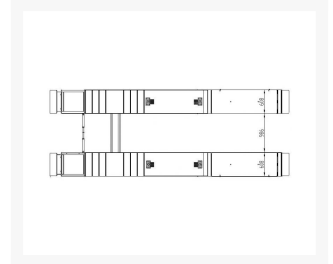

INVENTO SL 448 LTPD - Podnośnik nożycowy diagnostyczny z szarpakami 5400mm

Invento SL448 LTPD to podnośnik o udźwigu **4 ton** przeznaczony do pomiaru **geometrii** z wbudowanymi **szarpakami**.

Opis

Invento SL 448 LTPD to podnośnik o udźwigu **4 ton**, przeznaczony do pomiaru **geometrii** z wbudowanymi **szarpakami**. Posiada specjalne wybrania pod obrotnice i płyty rozprężne zabudowane na najjazdach o długości **5 400 mm**. Dodatkowo w najjazdach **zabudowany jest podnośnik podprogowy**.

Kluczowe informacje o podnośniku:

- wbudowany szarpak o sile 500kg do sprawdzenia stanu zawieszenia
- zabudowany w najjazdach podnośnik podprogowy umożliwia uniesienie pojazdu na wysokość 430 mm
- długość platform 4,8 m + 0,6m (szarpaki)
- możliwość montażu zarówno na-posadzkowego i w posadzce
- mechaniczne zabezpieczenie podnośnika zapewnia idealne wy poziomowanie platform podczas pomiaru geometrii
- możliwość uniesienia pojazdu na wysokość aż 2 160 mm
- transport w cenie

Dodatkowe informacje

Indeks	INVSL448LTPD	
EAN	5904533333725	
Dane techniczne	Udźwig	4 000 kg
	Udźwig podnośnika podprogowego	3 200 kg
	Wysokość podnoszenia(podprogowo)	2 160(430) mm
	Wysokość minimalna	290 mm
	Długość platform	4 800 + 600 mm
	Długość platform podnośnika podprogowego:	1 500 - 2 000 mm
	Szerokość platform	608 mm
	Odległość między nożycami	984 mm
	Czas podnoszenia	70 s
Zasilanie elektryczne	400V/50 Hz	
Moc	2,6 kW	
Gwarancja	Gwarancja: 12 miesięcy	