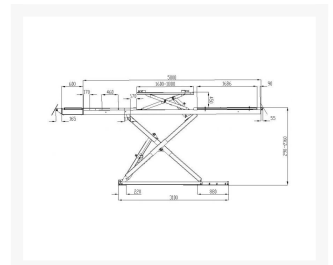

INVENTO SL 448 LTPD - Podnośnik nożycowy diagnostyczny z szarpakami 5400mm

Invento SL448 LTPD to podnośnik o udźwigu **4 ton** przeznaczony do pomiaru **geometrii** z wbudowanymi **szarpakami**.

Opis

Invento SL 448 LTPD to podnośnik o udźwigu **4 ton**, przeznaczony do pomiaru **geometrii** z wbudowanymi **szarpakami**. Posiada specjalne wybrania pod obrotnice i płyty rozprężne zabudowane na najjazdach o długości **5 400 mm**. Dodatkowo w najjazdach **zabudowany jest podnośnik podprogowy**.

Kluczowe informacje o podnośniku:

- wbudowany szarpak o sile 500kg do sprawdzenia stanu zawieszenia
- zabudowany w najjazdach podnośnik podprogowy umożliwia uniesienie pojazdu na wysokość 430 mm
- długość platform 4,8 m + 0,6m (szarpaki)
- możliwość montażu zarówno na-posadzkowego i w posadzce
- mechaniczne zabezpieczenie podnośnika zapewnia idealne wy poziomowanie platform podczas pomiaru geometrii
- możliwość uniesienia pojazdu na wysokość aż 2 160 mm
- transport w cenie

Dodatkowe informacje

Indeks	INVSL448LTPD	
EAN	5904533333725	
Dane techniczne	Udźwig	4 000 kg
	Udźwig podnośnika podprogowego	3 200 kg
	Wysokość podnoszenia(podprogowo)	2 160(430) mm
	Wysokość minimalna	290 mm
	Długość platform	4 800 + 600 mm
	Długość platform podnośnika podprogowego:	1 500 - 2 000 mm
	Szerokość platform	608 mm
	Odległość między nożycami	984 mm
	Czas podnoszenia	70 s
Zasilanie elektryczne	400V/50 Hz	
Moc	2,6 kW	
Gwarancja	Gwarancja: 12 miesięcy	