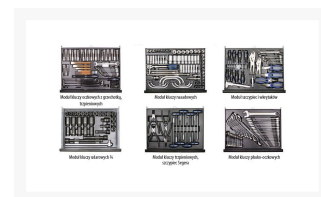

# Wózek warsztatowy BOXO 7 szufladowy z 291 narzędziami W-BX-AT7071K291TRUCK

Wózek narzędziowy z zestawem 6-ciu wkładek narzędziowych, zawierających 291 narzędzi ręcznych przeznaczonych do prowadzenia prac serwisowych przy samochodach ciężarowych.

## Opis

Wózek narzędziowy z zestawem 6-ciu wkładek narzędziowych, zawierających 291 narzędzi ręcznych przeznaczonych do prowadzenia prac serwisowych przy samochodach ciężarowych.

- 7 szuflad,
- Centralny zamek,
- System umożliwiający otwarcie tylko jednej szuflady,

- Szuflady na prowadnicach łożyskowych, funkcja samoczynnego zamykania,
- Max obciążenie szuflad: 40 kg,
- Górny blat wyłożony ryflowaną pianką EVA o grubości 10 mm,
- Kółka 125x50 mm z tworzywa TPR.

UWAGA : Przedstawione na zdjęciu wyposażenie w postaci laptopa, papieru, klucza pneumatycznego itp., stanowi tylko przykład i nie znajduje się na wyposażeniu oferowanego wózka.